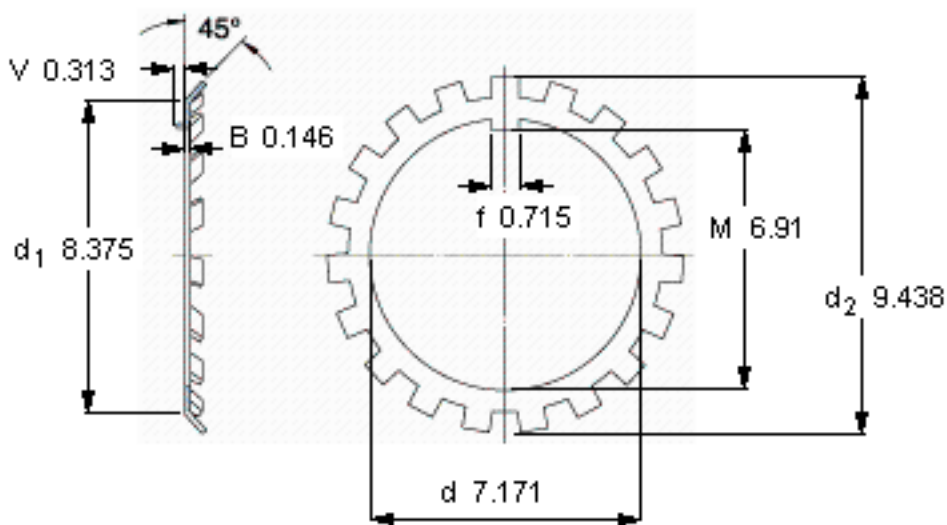

SKF W 36参数

主要尺寸	d	182.143	mm	-
	d <sub>2</sub>	239.725	mm	-
	B	3.708	mm	-
重量	重量	432	g	-
型号	锁定垫圈	W 36	-	-
	适当的锁定螺母	AN 36	-	-

SKF W 36图片

参考资料:<http://www.sozhou.com/p/e8eb2b84.html>