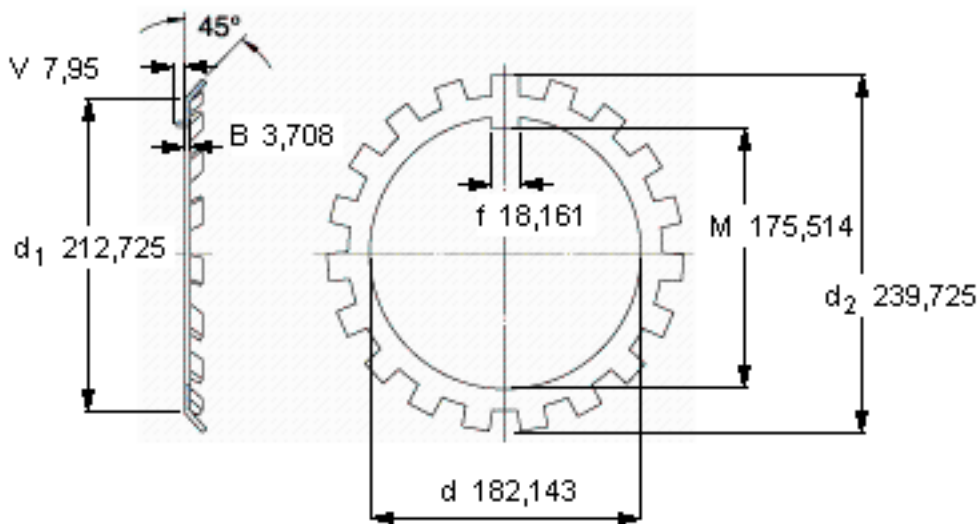

SKF W 36参数

主要尺寸	d	182.143	mm	-
	d <sub>2</sub>	239.725	mm	-
	B	3.708	mm	-
重量	重量	432	g	-
型号	锁定垫圈	W 36	-	-
	适当的锁定螺母	AN 36	-	-

SKF W 36图片

参考资料:<http://www.sozhou.com/p/e8eb2b84.html>