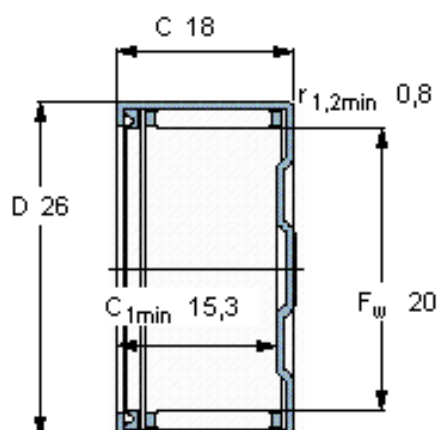

SKF BK 2018 RS参数

主要尺寸	F_w	20	mm	-
	D	26	mm	-
	C	18	mm	-
基本额定载荷	C	12300	N	动载荷
	C_0	20400	N	静载荷
疲劳载荷极限	P_u	2360	N	-
额定转速	参考转速	12000	r/min	-
	极限转速	8000	r/min	-
重量	重量	24	g	-
型号	型号	BK 2018 RS	-	-

SKF BK 2018 RS图片

适宜的附件

IR内圈 IR 17x20x16.5
LR内圈 LR 17x20x16.5
G密封件 -
SD密封件：

适宜的附件

IR内圈 IR 17x20x16.5
LR内圈 LR 17x20x16.5
G密封件 -
SD密封件：