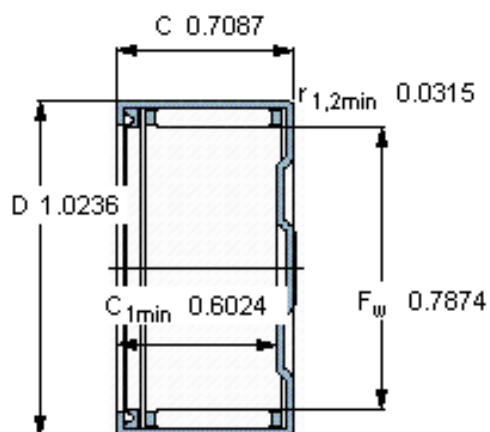

SKF BK 2018 RS参数

主要尺寸	F_w	20	mm	-
	D	26	mm	-
	C	18	mm	-
基本额定载荷	C	12300	N	动载荷
	C_0	20400	N	静载荷
疲劳载荷极限	P_u	2360	N	-
额定转速	参考转速	12000	r/min	-
	极限转速	8000	r/min	-
重量	重量	24	g	-
型号	型号	BK 2018 RS	-	-

SKF BK 2018 RS图片

适宜的附件

IR内圈 IR 17x20x16.5
LR内圈 LR 17x20x16.5
G密封件 -
SD密封件：

适宜的附件

IR内圈 IR 17x20x16.5
LR内圈 LR 17x20x16.5
G密封件 -
SD密封件：