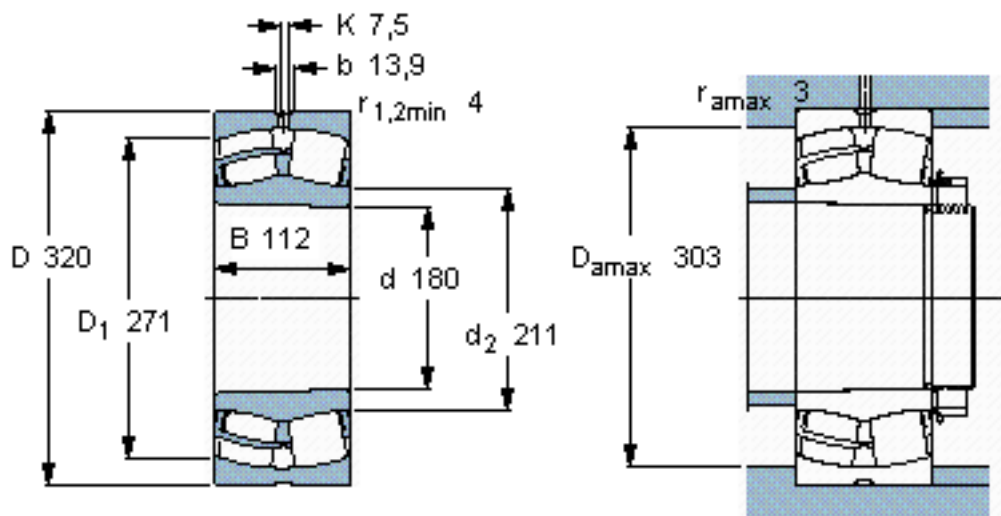

SKF 23236 CCK/W33 *参数

主要尺寸	d	180	mm	-
	D	320	mm	-
	B	112	mm	-
基本额定载荷	C	1500000	N	动载荷
	C_0	2120000	N	静载荷
疲劳载荷极限	P_u	186000	N	-
额定转速	参考转速	1300	r/min	-
	极限转速	1900	r/min	-
重量	重量	38500	g	-
型号	* SKF 探索者轴承	23236 CCK/W33 *	-	-

SKF 23236 CCK/W33 *图片

计算系数
 e 0,35
 Y_1 1,9
 Y_2 2,9
 Y_0 1,8

圆锥孔，圆锥
1: 12

参考资料: <http://www.sozhou.com/p/e90d92f4.html>

计算系数
 e 0,35
 Y_1 1,9
 Y_2 2,9
 Y_0 1,8

圆锥孔，圆锥
 1: 12