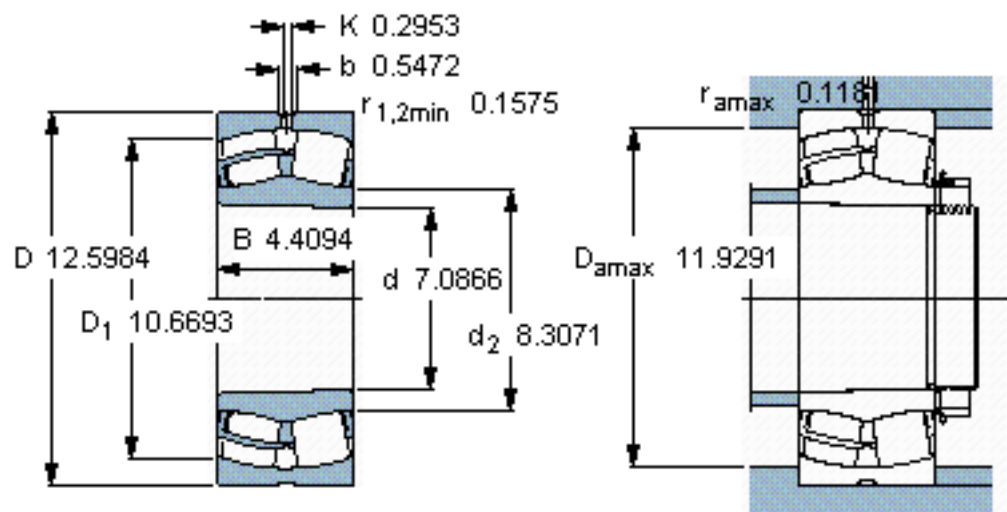

SKF 23236 CCK/W33 *参数

主要尺寸	d	180	mm	-
	D	320	mm	-
	B	112	mm	-
基本额定载荷	C	1500000	N	动载荷
	C_0	2120000	N	静载荷
疲劳载荷极限	P_u	186000	N	-
额定转速	参考转速	1300	r/min	-
	极限转速	1900	r/min	-
重量	重量	38500	g	-
型号	* SKF 探索者轴承	23236 CCK/W33 *	-	-

SKF 23236 CCK/W33 *图片

计算系数
 e 0,35
 Y_1 1,9
 Y_2 2,9
 Y_0 1,8

圆锥孔，圆锥
1: 12

参考资料: <http://www.sozhou.com/p/e90d92f4.html>

计算系数
 e 0,35
 Y_1 1,9
 Y_2 2,9
 Y_0 1,8

圆锥孔，圆锥
 1: 12