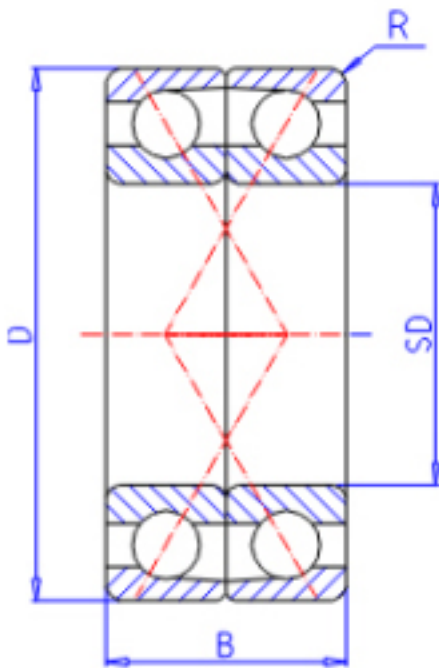

KOYO 7248BDF FY参数

主要尺寸	SD	240	mm	内径
	D	440	mm	外径
	B	144	mm	宽度
	R	4.0	mm	(最小)
型号	ORDER	7248BDF FY		型号
基本额定载荷	C	589000	N	动载荷
	C0	1080000	N	静载荷
极限转速	NG	890	1/min	脂润滑
	NO	1200	1/min	油润滑

KOYO 7248BDF FY图片

参考资料:<http://www.sozhou.com/p/e91295f4.html>