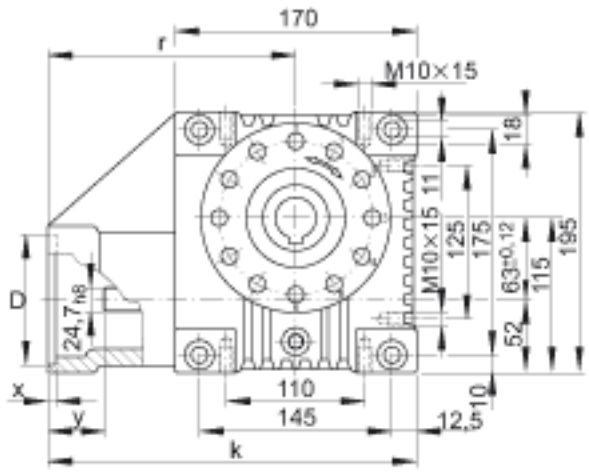

INA GETR-63-SCHN-130/165-KL-i 参数

尺寸	D	130	mm	公差:G7
	e	165	mm	-
	$f_1$	140	mm	-
	G	M10		-
	k	290	mm	-
	r	205	mm	-
	x	5	mm	-
	y	73	mm	-
重量	m	12500	g	质量
说明	变速箱 - 锁紧连接器 连接的传动轴 中心距 离 $a_0 = 63$ mm			
	传动比: $i = 4,75$ $i = 6,75$ $i = 9,25$ $i = 14,5$ $i = 19,5$ $i = 29$ $i = 39$ $i = 50$			

INA GETR-63-SCHN-130/165-KL-i 图片

参考资料: <http://www.sozhou.com/p/e9415f89.html>