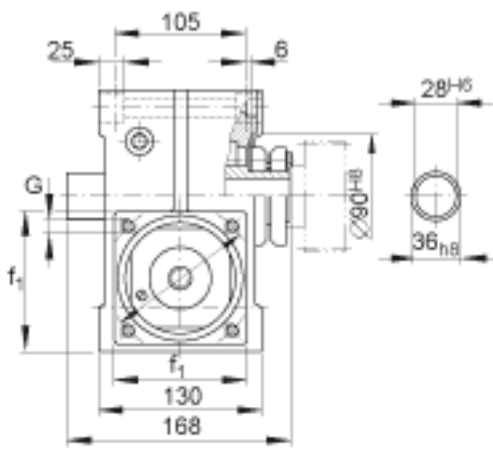

INA GETR-63-SCHN-130/165-KL-i 参数

尺寸	D	130	mm	公差:G7
	e	165	mm	-
	$f_1$	140	mm	-
	G	M10		-
	k	290	mm	-
	r	205	mm	-
	x	5	mm	-
	y	73	mm	-
重量	m	12500	g	质量
说明	变速箱 - 锁紧连接器 连接的传动轴 中心距 离 $a_0 = 63$ mm			
	传动比: $i = 4,75$ $i = 6,75$ $i = 9,25$ $i = 14,5$ $i = 19,5$ $i = 29$ $i = 39$ $i = 50$			

INA GETR-63-SCHN-130/165-KL-i 图片

参考资料: <http://www.sozhou.com/p/e9415f89.html>