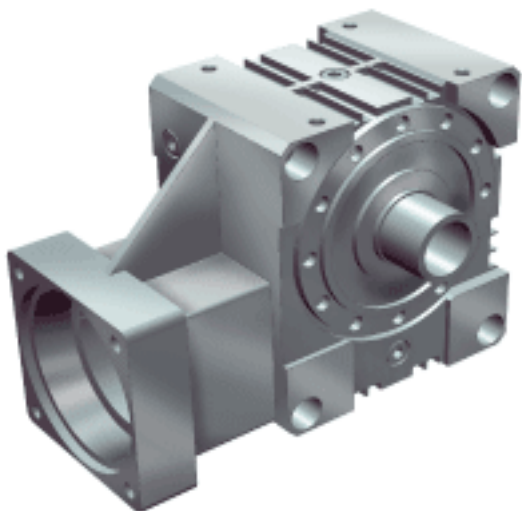

INA GETR-63-SCHN-130/165-KL-i 参数

尺寸	D	130	mm	公差:G7
	e	165	mm	-
	f_1	140	mm	-
	G	M10		-
	k	290	mm	-
	r	205	mm	-
	x	5	mm	-
	y	73	mm	-
重量	m	12500	g	质量
说明	变速箱 - 锁紧连接器 连接的传动轴 中心距 离 $a_0 = 63$ mm			
	传动比: $i = 4,75$ $i = 6,75$ $i = 9,25$ $i = 14,5$ $i = 19,5$ $i = 29$ $i = 39$ $i = 50$			

INA GETR-63-SCHN-130/165-KL-i 图片