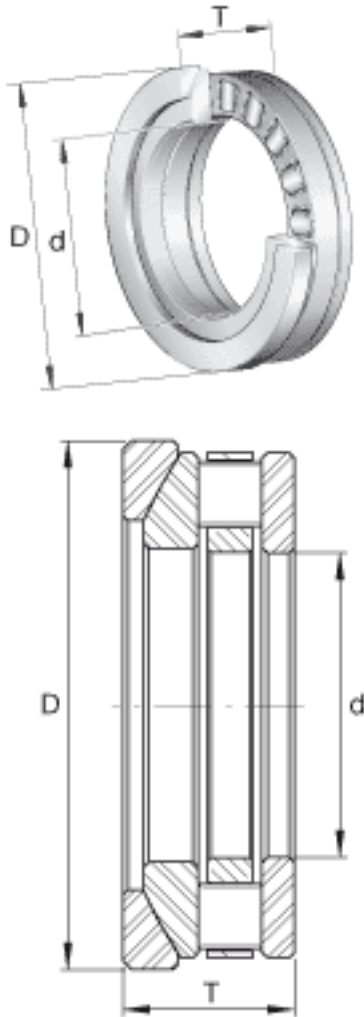

INA RTW614参数

尺寸	d	46.0375	mm	-
	D	88.9	mm	-
	T	33.325	mm	-
重量	m	897	g	质量
基本额定载荷	C_a	146000	N	基本额定动载荷, 轴向
	C_{0a}	330000	N	基本额定静载荷, 轴向
极限转速	n_G	3500	r/min	极限转速

INA RTW614图片

参考资料:<http://www.sozhou.com/p/e947f5d3.html>