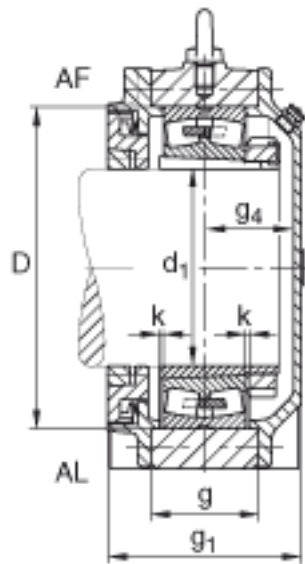

FAG BND3068-H-W-T-AF-S参数

尺寸	a	900	mm	-
	h_1	630	mm	-
	g_1	276	mm	-
	b	270	mm	-
	c	95	mm	-
	D	520	mm	-
	g	160	mm	-
	g_4	132	mm	-
	h	315	mm	-
	m	770	mm	-
	n	170	mm	-
	s	M36		-
说明	s_2	M20		-
尺寸	t	565	mm	-
	u	42	mm	-
	v	52	mm	-
说明	s_2	8		数量
		23068K		型号, 轴承
其他		H3068-HG		质量, 紧定套
重量	m_1	300000	g	质量, 轴承座
说明		BND3068		型号, 轴承座
尺寸	d_1	320	mm	-

FAG BND3068-H-W-T-AF-S图片

参考资料:<http://www.sozhou.com/p/e965e574.html>