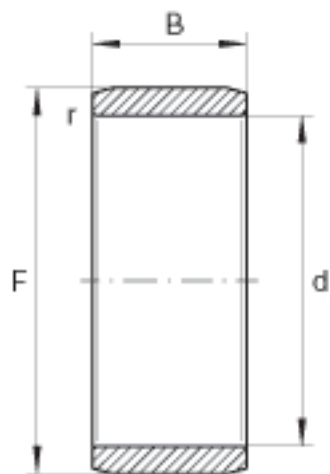

INA IR35X40X17参数

尺寸	d	35	mm	-
	F	40	mm	滚道公差 F (m) : 0 / -9
	B	17	mm	-
	r _{min}	0.3	mm	-
重量	m	37.8	g	质量

INA IR35X40X17图片

参考资料:<http://www.sozhou.com/p/e9b0b6c7.html>