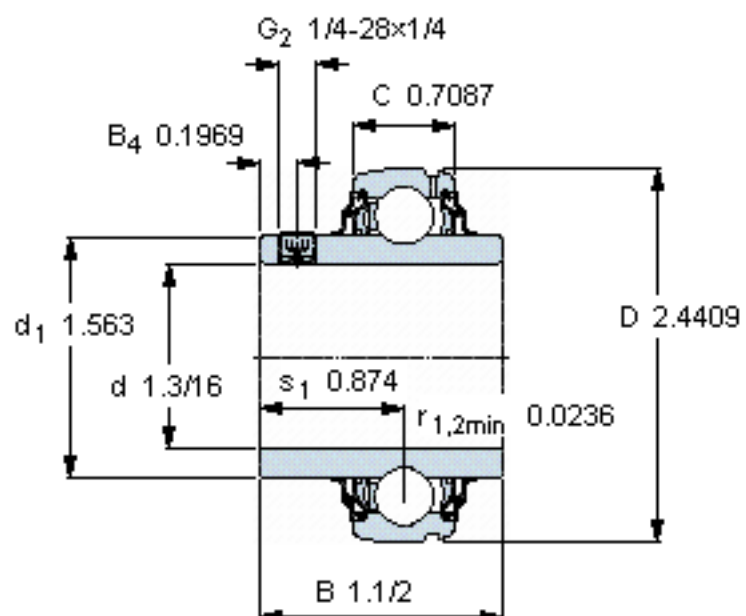

SKF YAR 206-103-2RF/HV参数

主要尺寸	d	30.163	mm	-
	D	62	mm	-
	B	38.1	mm	-
	C	18	mm	-
基本额定载荷	C	16300	N	动载荷
	C_0	11200	N	静载荷
疲劳载荷极限	P_u	475	N	-
极限转速	带h6轴公差	3800	r/min	-
重量	重量	290	g	-
型号	型号	YAR 206-103-2RF/HV	-	-

SKF YAR 206-103-2RF/HV图片

六角键销尺寸 [mm]
3,175

推荐的紧固扭矩 [Nm]
4

适宜的橡胶活圈
RIS 206 A

计算系数
 f_0 14

参考资料: <http://www.sozhou.com/p/e9b729c8.html>

六角键销尺寸 [mm]

3,175

推荐的紧固扭矩 [Nm]

4

适宜的橡胶活圈

RIS 206 A

计算系数

f_0 14