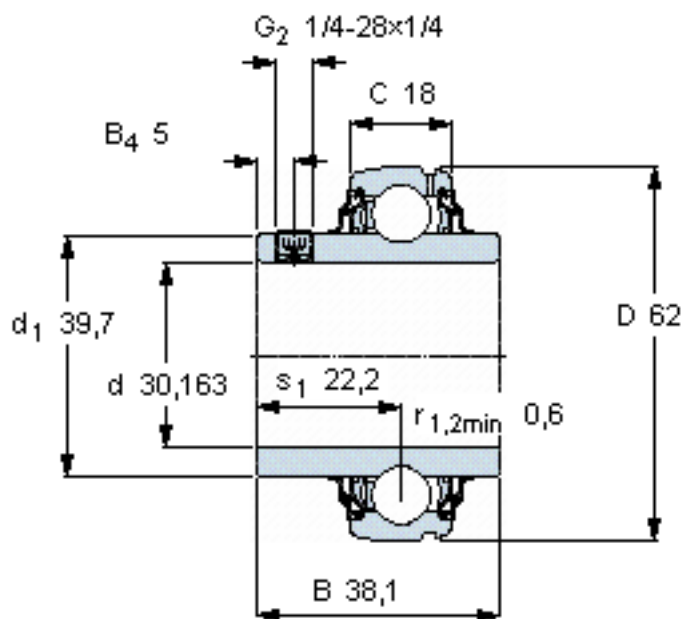

SKF YAR 206-103-2RF/HV参数

主要尺寸	d	30.163	mm	-
	D	62	mm	-
	B	38.1	mm	-
	C	18	mm	-
基本额定载荷	C	16300	N	动载荷
	C_0	11200	N	静载荷
疲劳载荷极限	P_u	475	N	-
极限转速	带h6轴公差	3800	r/min	-
重量	重量	290	g	-
型号	型号	YAR 206-103-2RF/HV	-	-

SKF YAR 206-103-2RF/HV图片

六角键销尺寸 [mm]
3,175

推荐的紧固扭矩 [Nm]
4

适宜的橡胶活圈
RIS 206 A

计算系数
 f_0 14

参考资料: <http://www.sozhou.com/p/e9b729c8.html>

六角键销尺寸 [mm]

3,175

推荐的紧固扭矩 [Nm]

4

适宜的橡胶活圈

RIS 206 A

计算系数

f_0 14