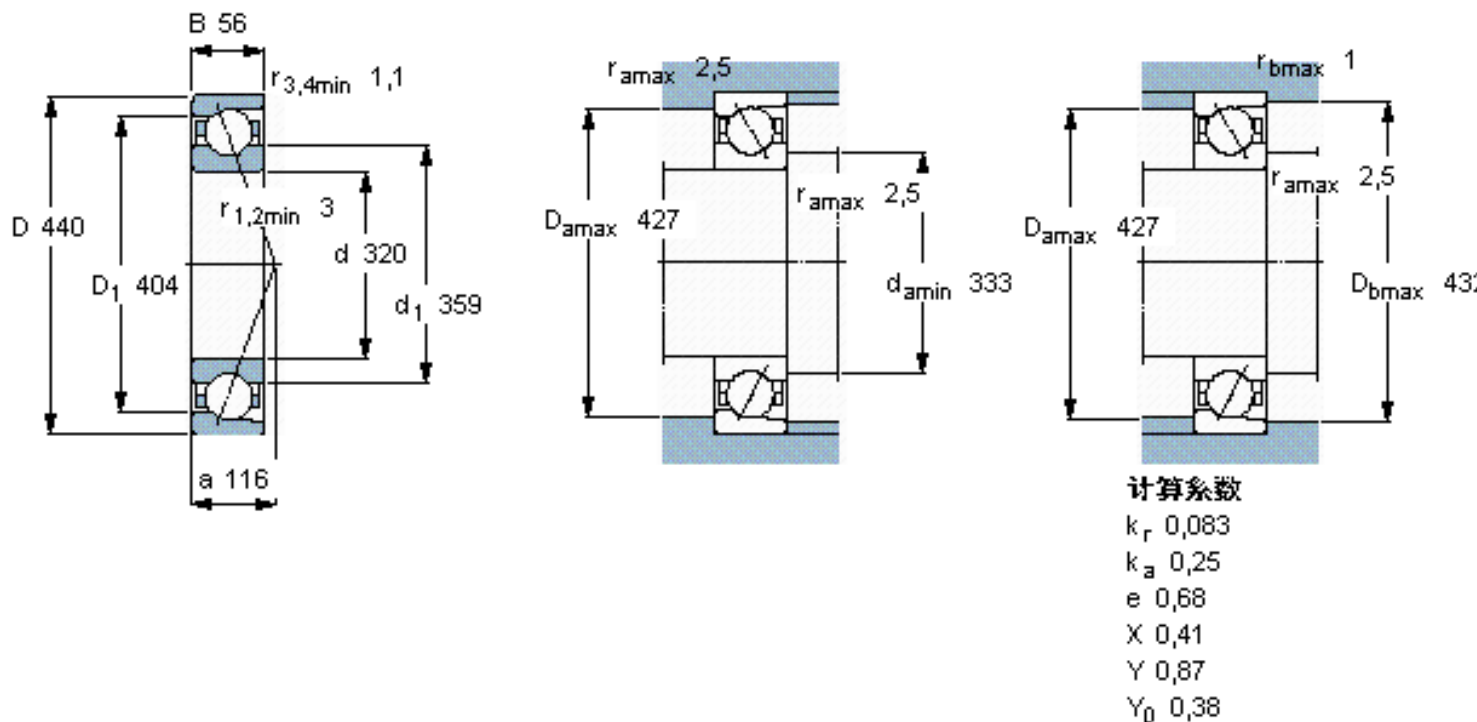

SKF 71964 AC参数

主要尺寸	d	320	mm	-
	D	440	mm	-
	B	56	mm	-
基本额定载荷	C	351000	N	动载荷
	C_0	585000	N	静载荷
疲劳载荷极限	P_u	12900	N	-
额定转速	参考转速	1500	r/min	-
	极限转速	1600	r/min	-
重量	重量	25500	g	-
型号	* SKF 探索者轴承	71964 AC	-	-

SKF 71964 AC图片

参考资料: <http://www.sozhou.com/p/e9b84979.html>

计算系数

k_r 0,083

k_a 0,25

e 0,68

X 0,41

Y 0,87

Y_0 0,38