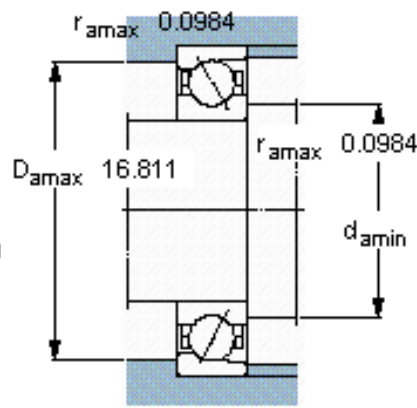

计算系数

k_r 0,083

k_a 0,25

e 0,68

X 0,41

Y 0,87

Y_0 0,38