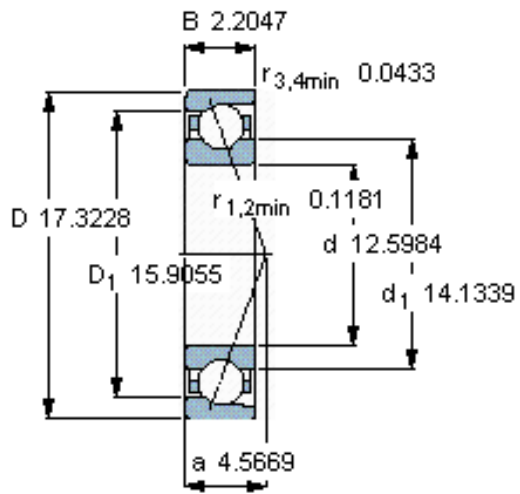

SKF 71964 AC参数

主要尺寸	d	320	mm	-
	D	440	mm	-
	B	56	mm	-
基本额定载荷	C	351000	N	动载荷
	C_0	585000	N	静载荷
疲劳载荷极限	P_u	12900	N	-
额定转速	参考转速	1500	r/min	-
	极限转速	1600	r/min	-
重量	重量	25500	g	-
型号	* SKF 探索者轴承	71964 AC	-	-

SKF 71964 AC图片

参考资料: <http://www.sozhou.com/p/e9b84979.html>

计算系数

k_r 0,083

k_a 0,25

e 0,68

X 0,41

Y 0,87

Y_0 0,38