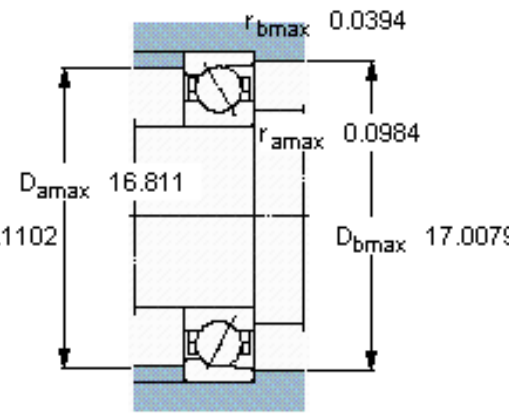

SKF 71964 AC参数

主要尺寸	d	320	mm	-
	D	440	mm	-
	B	56	mm	-
基本额定载荷	C	351000	N	动载荷
	C_0	585000	N	静载荷
疲劳载荷极限	P_u	12900	N	-
额定转速	参考转速	1500	r/min	-
	极限转速	1600	r/min	-
重量	重量	25500	g	-
型号	* SKF 探索者轴承	71964 AC	-	-

SKF 71964 AC图片

参考资料: <http://www.sozhou.com/p/e9b84979.html>

计算系数

k_r 0,083

k_a 0,25

e 0,68

X 0,41

Y 0,87

Y_0 0,38