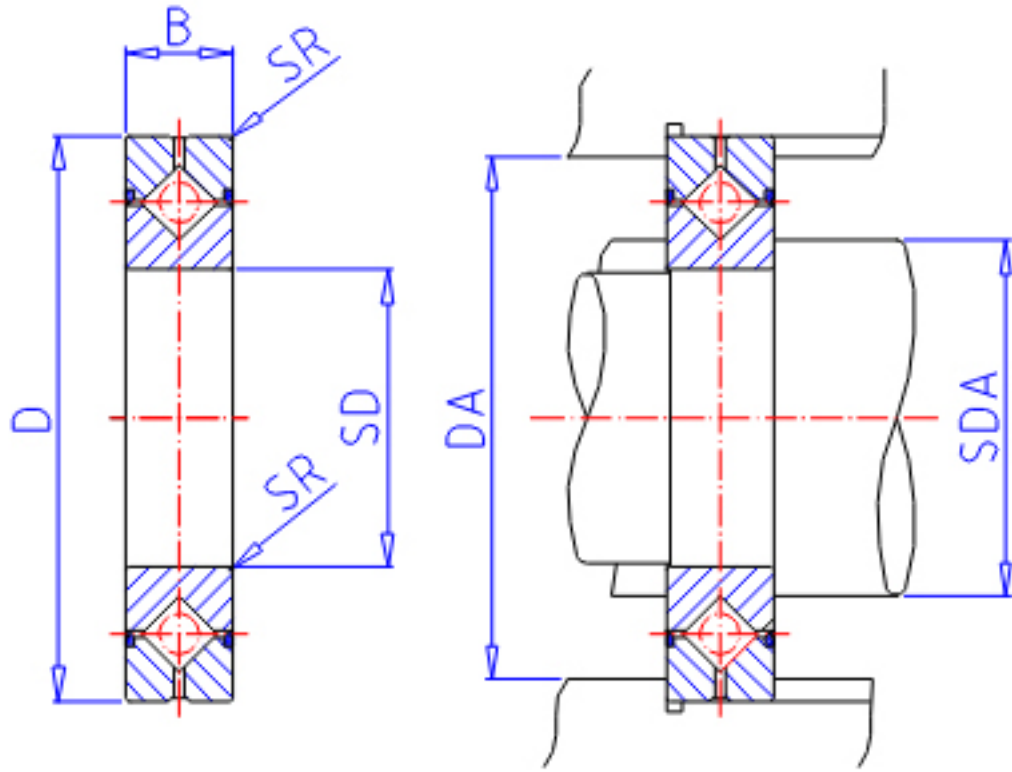

参考资料:<http://www.sozhou.com/p/e9c9b93b.html>