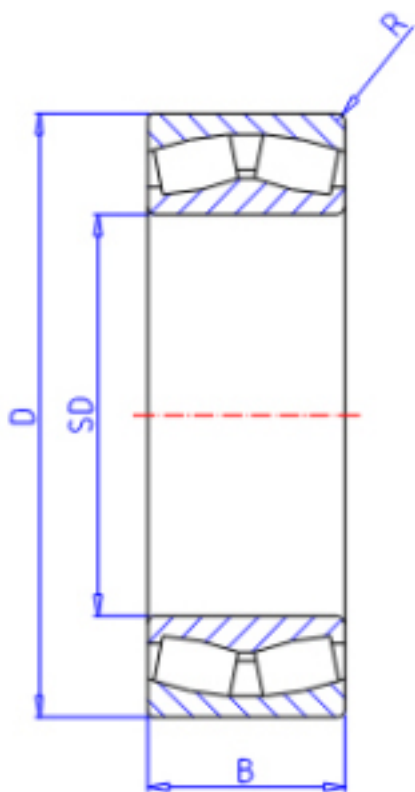

KOYO 24026RH参数

主要尺寸	SD	130	mm	内径
	D	200	mm	外径
	B	69.0	mm	宽度
	R	2.0	mm	(最小)
型号	ORDER	24026RH		型号
基本额定载荷	C	621000	N	动载荷
	C0	914000	N	静载荷
极限转速	NG	1600	1/min	脂润滑
	NO	2100	1/min	油润滑

KOYO 24026RH图片

参考资料:<http://www.sozhou.com/p/e9dc16e2.html>