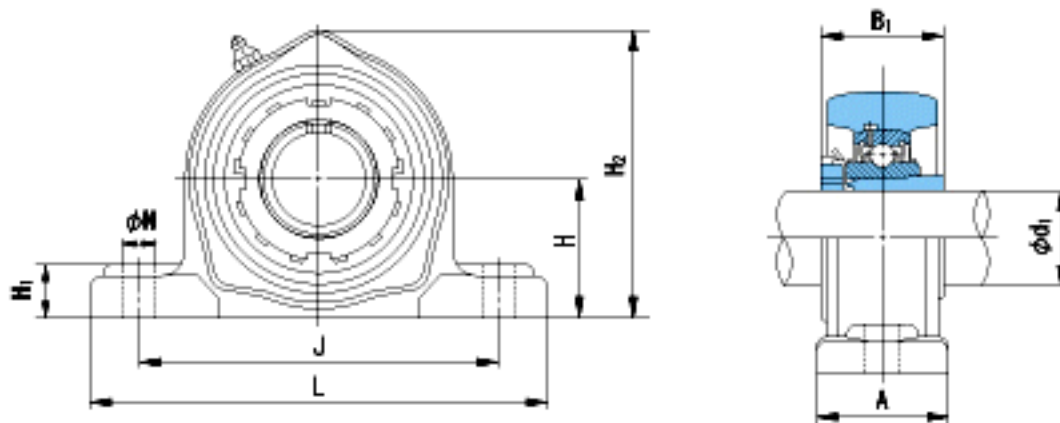

NACHI UKPK212+H2312参数

外形尺寸	H	69.8	mm	-
	L	233	mm	-
	J	184	mm	-
	N	19	mm	-
	H1	25	mm	-
	H2	145	mm	-
安装尺寸	d1	55	mm	-
	A	65	mm	-
	B1	62	mm	-
重量	Mass	5700	g	重量
基本额定载荷	Cr	52500	N	动载荷
	Cor	36100	N	静载荷
极限速度	Grease	-	r/min	脂润滑
	Oil	-	r/min	油润滑

NACHI UKPK212+H2312图片

参考资料:<http://www.sozhou.com/p/e9ebbe40.html>