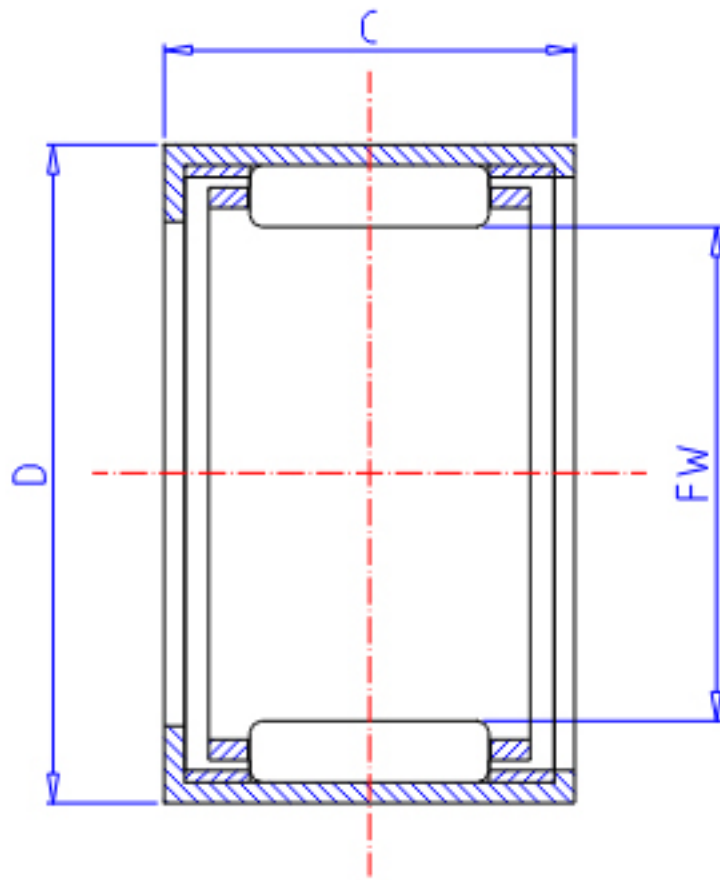

### IKO TA 4020Z参数

轴径	STDRT	40	mm	轴径
型号	ORDER	TA 4020Z		型号
重量	MASS	69.50	g	重量
主要尺寸	FW	40	mm	内径
	D	50	mm	外径
	C	20	mm	宽度
基本额定载荷	CR	28400	N	动载荷
	COR	47800	N	静载荷

### IKO TA 4020Z图片

参考资料:<http://www.sozhou.com/p/e9f301a9.html>