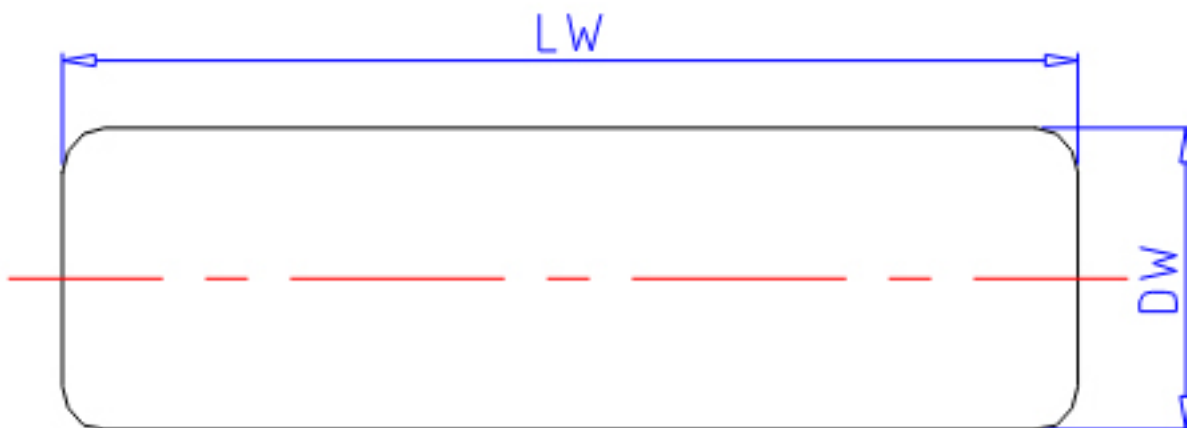

IKO 4x29.8参数

型号	ORDER	4x29.8		型号
尺寸	DW	4.0	mm	-
	LW	29.8	mm	-
重量	MASS	2.80	g	重量

IKO 4x29.8图片

参考资料:<http://www.sozhou.com/p/e9f96301.html>