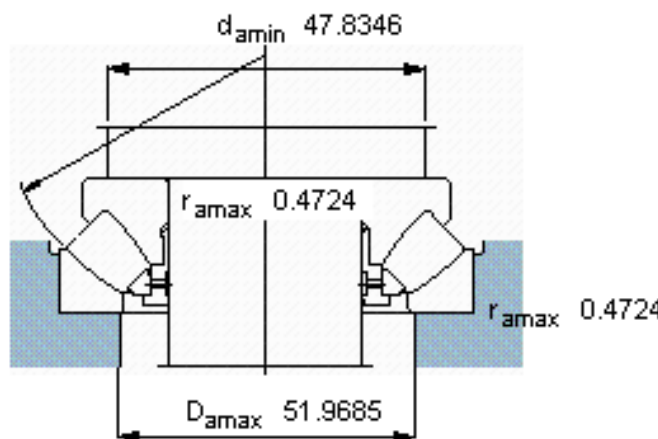

SKF 294/900 EF参数

主要尺寸	d	900	mm	-
	D	1520	mm	-
	H	372	mm	-
基本额定载荷	C	26700000	N	动载荷
	C_0	122000000	N	静载荷
疲劳载荷极限	P_u	7200000	N	-
最小载荷系数	参考转速	1400	-	-
额定转速	额定转度	160	r/min	-
	极限转速	300	r/min	-
重量	重量	2650000	g	-
型号	* SKF 探索者轴承	294/900 EF	-	-

SKF 294/900 EF图片

参考资料:<http://www.sozhou.com/p/ea599375.html>