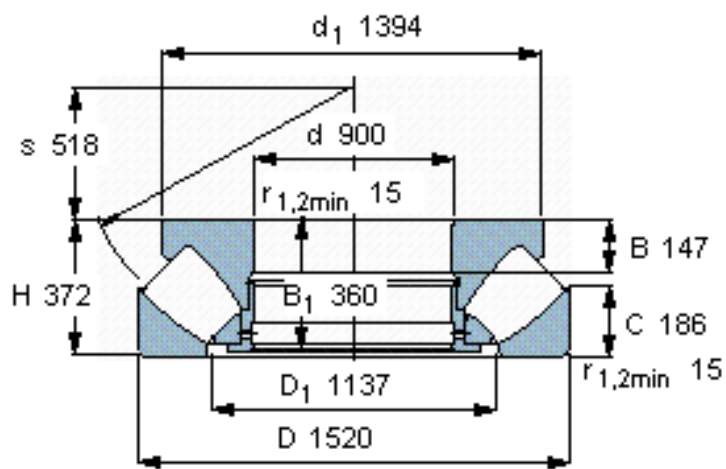

SKF 294/900 EF参数

主要尺寸	d	900	mm	-
	D	1520	mm	-
	H	372	mm	-
基本额定载荷	C	26700000	N	动载荷
	C_0	122000000	N	静载荷
疲劳载荷极限	P_u	7200000	N	-
最小载荷系数	参考转速	1400	-	-
额定转速	额定转度	160	r/min	-
	极限转速	300	r/min	-
重量	重量	2650000	g	-
型号	* SKF 探索者轴承	294/900 EF	-	-

SKF 294/900 EF图片

参考资料:<http://www.sozhou.com/p/ea599375.html>