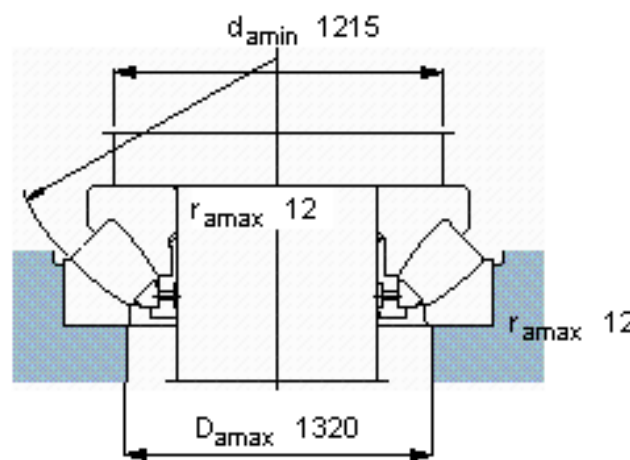

SKF 294/900 EF参数

主要尺寸	d	900	mm	-
	D	1520	mm	-
	H	372	mm	-
基本额定载荷	C	26700000	N	动载荷
	C_0	122000000	N	静载荷
疲劳载荷极限	P_u	7200000	N	-
最小载荷系数	参考转速	1400	-	-
额定转速	额定转度	160	r/min	-
	极限转速	300	r/min	-
重量	重量	2650000	g	-
型号	* SKF 探索者轴承	294/900 EF	-	-

SKF 294/900 EF图片

参考资料:<http://www.sozhou.com/p/ea599375.html>