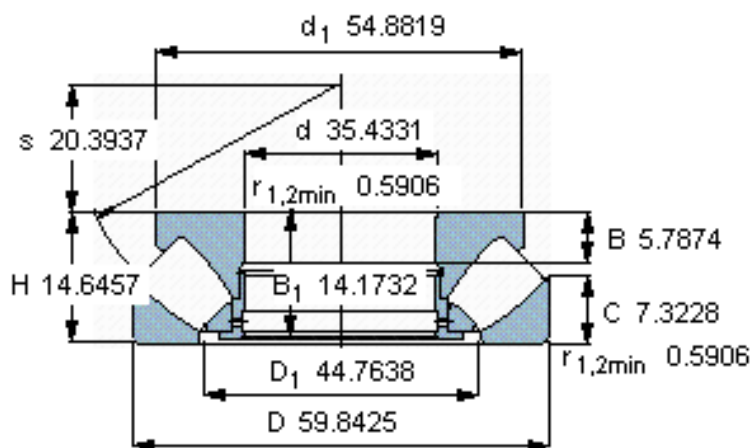

SKF 294/900 EF参数

主要尺寸	d	900	mm	-
	D	1520	mm	-
	H	372	mm	-
基本额定载荷	C	26700000	N	动载荷
	C_0	122000000	N	静载荷
疲劳载荷极限	P_u	7200000	N	-
最小载荷系数	参考转速	1400	-	-
额定转速	额定转度	160	r/min	-
	极限转速	300	r/min	-
重量	重量	2650000	g	-
型号	* SKF 探索者轴承	294/900 EF	-	-

SKF 294/900 EF图片

参考资料:<http://www.sozhou.com/p/ea599375.html>