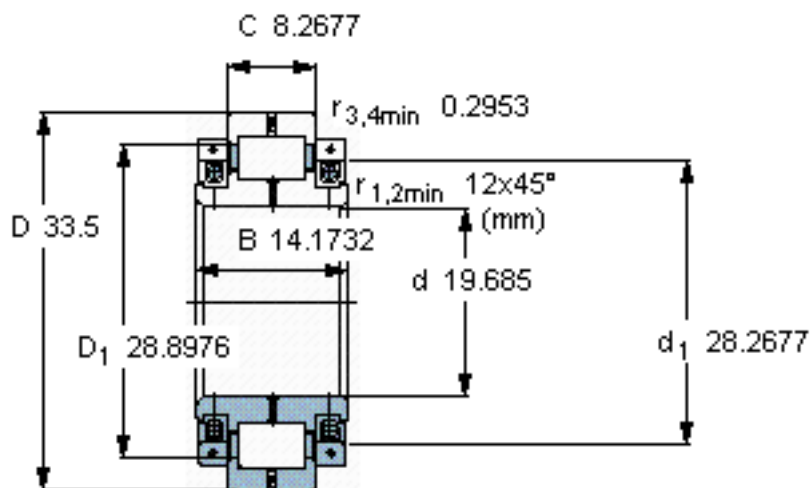

SKF 316353 DC参数

主要尺寸	d	500	mm	-
	D	850.9	mm	-
	B	360	mm	-
	C	210	mm	-
基本额定载荷	C	5010000	N	动载荷
	$C_0$	9000000	N	静载荷
疲劳载荷极限	$P_u$	655000	N	-
径向内部游隙	最小	0.22	mm	-
	最大	0.33	mm	-
重量	重量	880000	g	-
型号	型号	316353 DC	-	-

SKF 316353 DC图片

参考资料:<http://www.sozhou.com/p/ea643011.html>