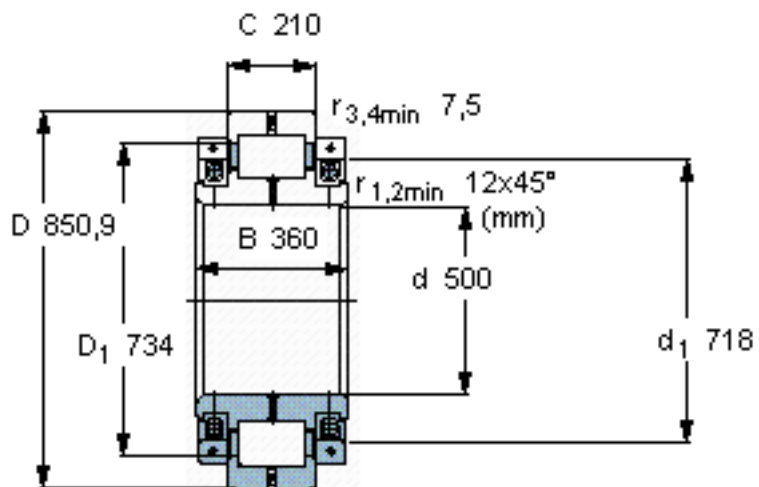

SKF 316353 DC参数

主要尺寸	d	500	mm	-
	D	850.9	mm	-
	B	360	mm	-
	C	210	mm	-
基本额定载荷	C	5010000	N	动载荷
	$C_0$	9000000	N	静载荷
疲劳载荷极限	$P_u$	655000	N	-
径向内部游隙	最小	0.22	mm	-
	最大	0.33	mm	-
重量	重量	880000	g	-
型号	型号	316353 DC	-	-

SKF 316353 DC图片

参考资料:<http://www.sozhou.com/p/ea643011.html>