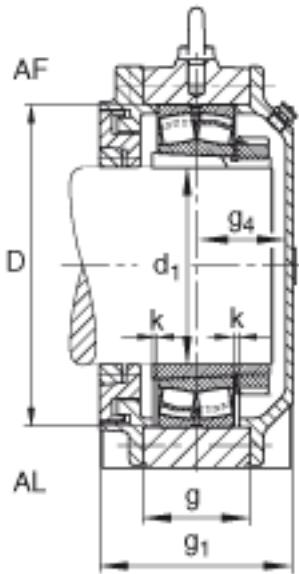

FAG BND3236-H-W-Y-AL-S参数

说明	s_2	8		数量
		23236K		型号, 轴承
其他		H2336		质量, 紧定套
重量	m_1	140000	g	质量, 轴承座
说明		BND3236		型号, 轴承座
尺寸	d_1	160	mm	-
	a	680	mm	-
	h_1	425	mm	-
	g_1	240	mm	-
	b	210	mm	-
	c	65	mm	-
	D	320	mm	-
	g	138	mm	-
	g_4	105	mm	-
	h	210	mm	-
	k	3	mm	-
	m	550	mm	-
	n	120	mm	-
	s	M30		-
说明	s_2	M16		-
尺寸	t	370	mm	-
	u	36	mm	-
	v	45	mm	-

FAG BND3236-H-W-Y-AL-S图片

参考资料:<http://www.sozhou.com/p/ea9d9044.html>