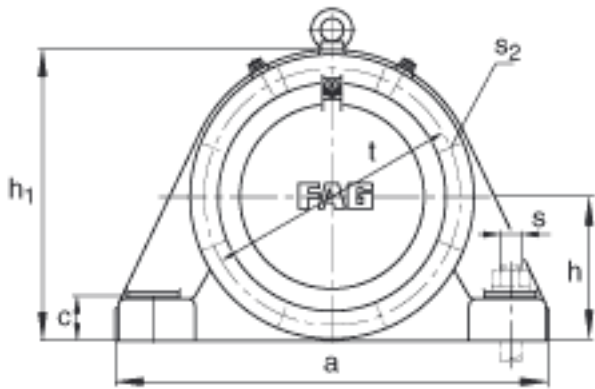

参考资料:<http://www.sozhou.com/p/ea9d9044.html>