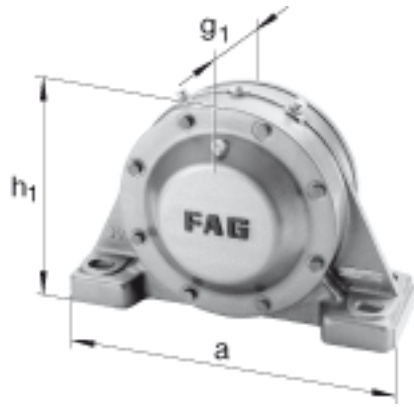

参考资料:<http://www.sozhou.com/p/ea9d9044.html>