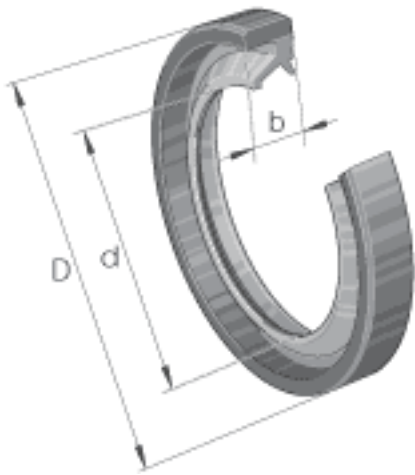

INA SD25X33X4参数

尺寸	d	25	mm	-
	D	33	mm	-
	b	4	mm	公差: +0,1 / -0,2
重量	m	1.3	g	质量

INA SD25X33X4图片

参考资料:<http://www.sozhou.com/p/eab270ce.html>