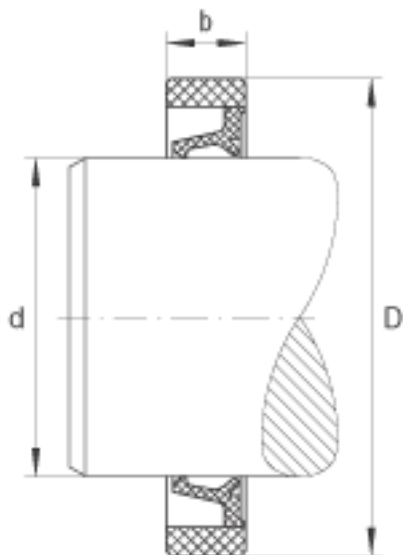

INA SD25X33X4参数

尺寸	d	25	mm	-
	D	33	mm	-
	b	4	mm	公差: +0,1 / -0,2
重量	m	1.3	g	质量

INA SD25X33X4图片

参考资料:<http://www.sozhou.com/p/eab270ce.html>