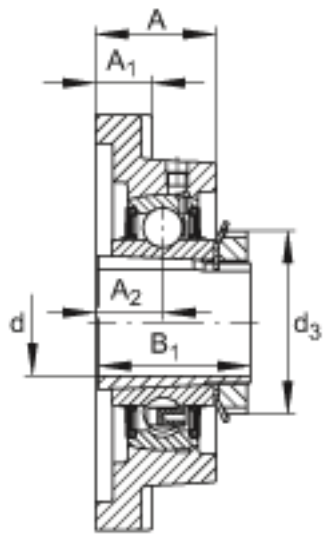

FAG UKF215参数

尺寸	d	65	mm	-
	L	200	mm	-
	B ₁	73	mm	-
	A	56	mm	-
	A ₁	24	mm	-
	A ₂	34	mm	-
	d _{3 max}	98	mm	-
	J	159	mm	-
	N	19	mm	-
重量	m	7090	g	重量
说明		F215		型号, 轴承座
		UK215		型号, 外球面球轴承

FAG UKF215图片

参考资料:<http://www.sozhou.com/p/eac97c79.html>