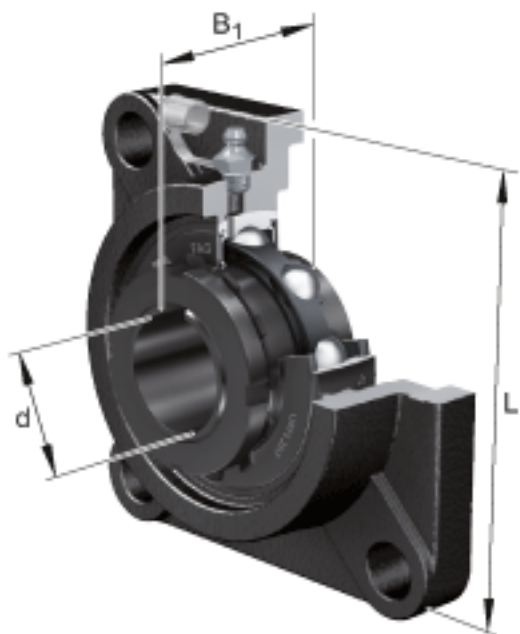

FAG UKF215参数

尺寸	d	65	mm	-
	L	200	mm	-
	B ₁	73	mm	-
	A	56	mm	-
	A ₁	24	mm	-
	A ₂	34	mm	-
	d _{3 max}	98	mm	-
	J	159	mm	-
	N	19	mm	-
重量	m	7090	g	重量
说明		F215		型号, 轴承座
		UK215		型号, 外球面球轴承

FAG UKF215图片

参考资料:<http://www.sozhou.com/p/eac97c79.html>