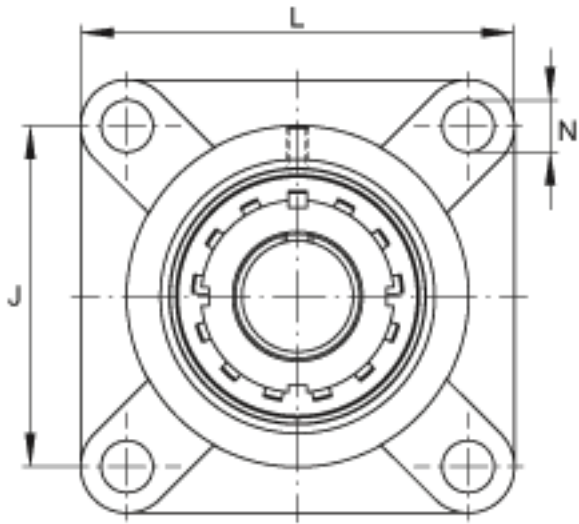

FAG UKF215参数

尺寸	d	65	mm	-
	L	200	mm	-
	B ₁	73	mm	-
	A	56	mm	-
	A ₁	24	mm	-
	A ₂	34	mm	-
	d _{3 max}	98	mm	-
	J	159	mm	-
	N	19	mm	-
重量	m	7090	g	重量
说明		F215		型号, 轴承座
		UK215		型号, 外球面球轴承

FAG UKF215图片

参考资料:<http://www.sozhou.com/p/eac97c79.html>