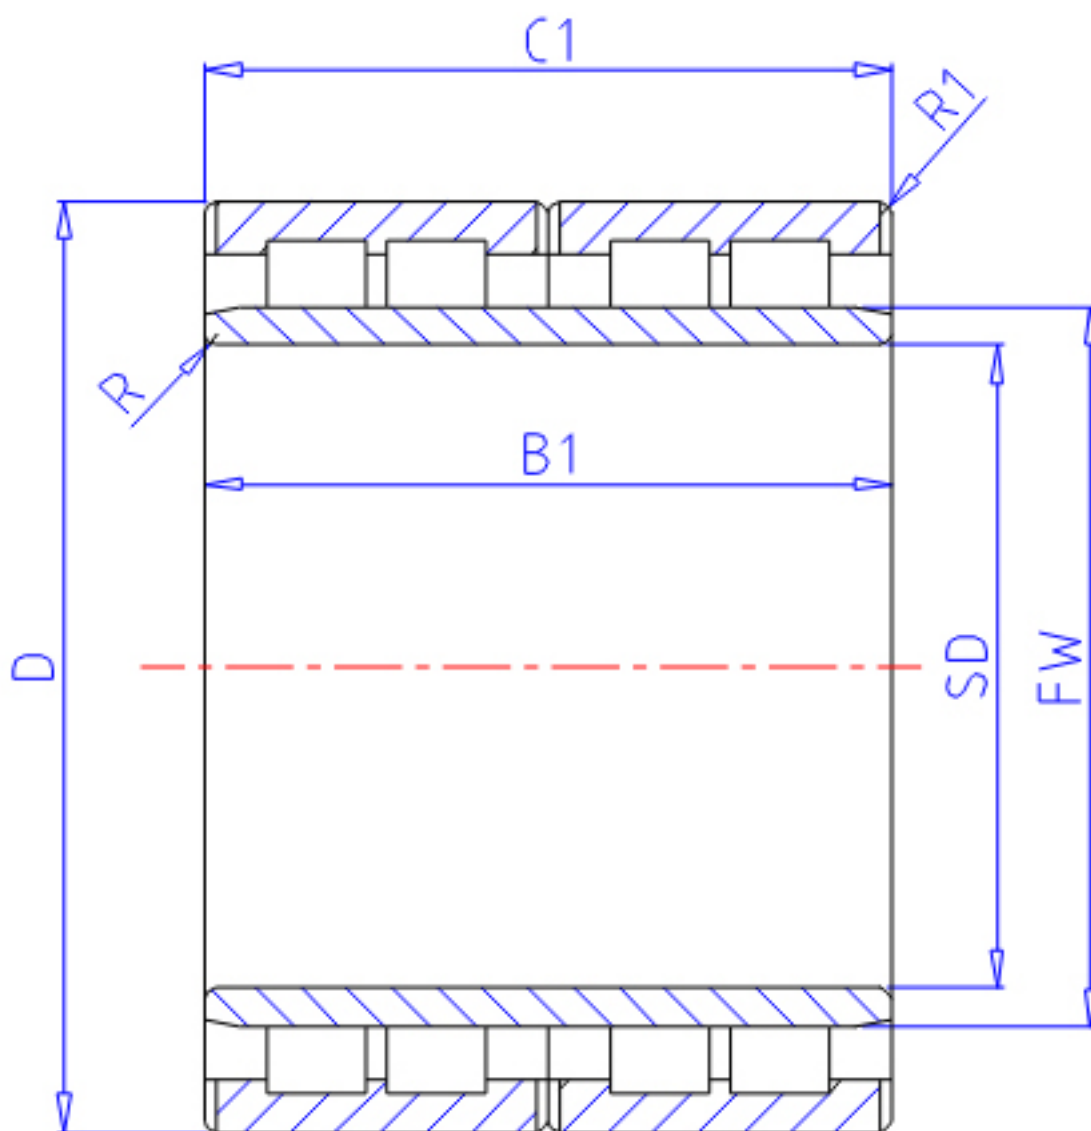

NTN E-4R6015参数

主要尺寸	SD	300	mm	-
	D	420	mm	外径
	B1	300	mm	宽度
	C1	300	mm	-
	R	3	mm	(最小)
	R2	3.0	mm	(最小)
	R1	3.0	mm	(最小)
型号	ORDER	E-4R6015		型号
基本额定载荷	CR	2720000	N	动载荷
	COR	7600000	N	静载荷
	CRF	278 000	kgf	动载荷
	CORF	775 000	kgf	静载荷
尺寸	FW	334	mm	-
重量	MASS	125000	g	重量

NTN E-4R6015图片

参考资料:<http://www.sozhou.com/p/ead82e60.html>