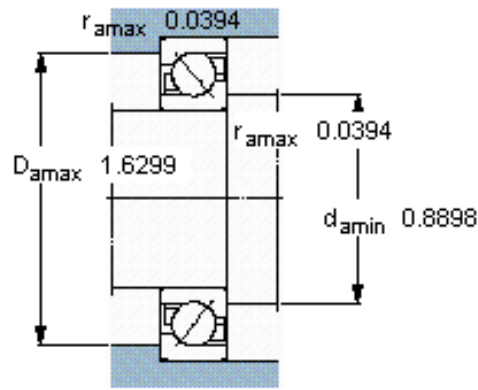

计算系数

- k_r 0,1
- k_a 1,6
- e 1,14
- X 0,35
- Y 0,57
- Y_0 0,26