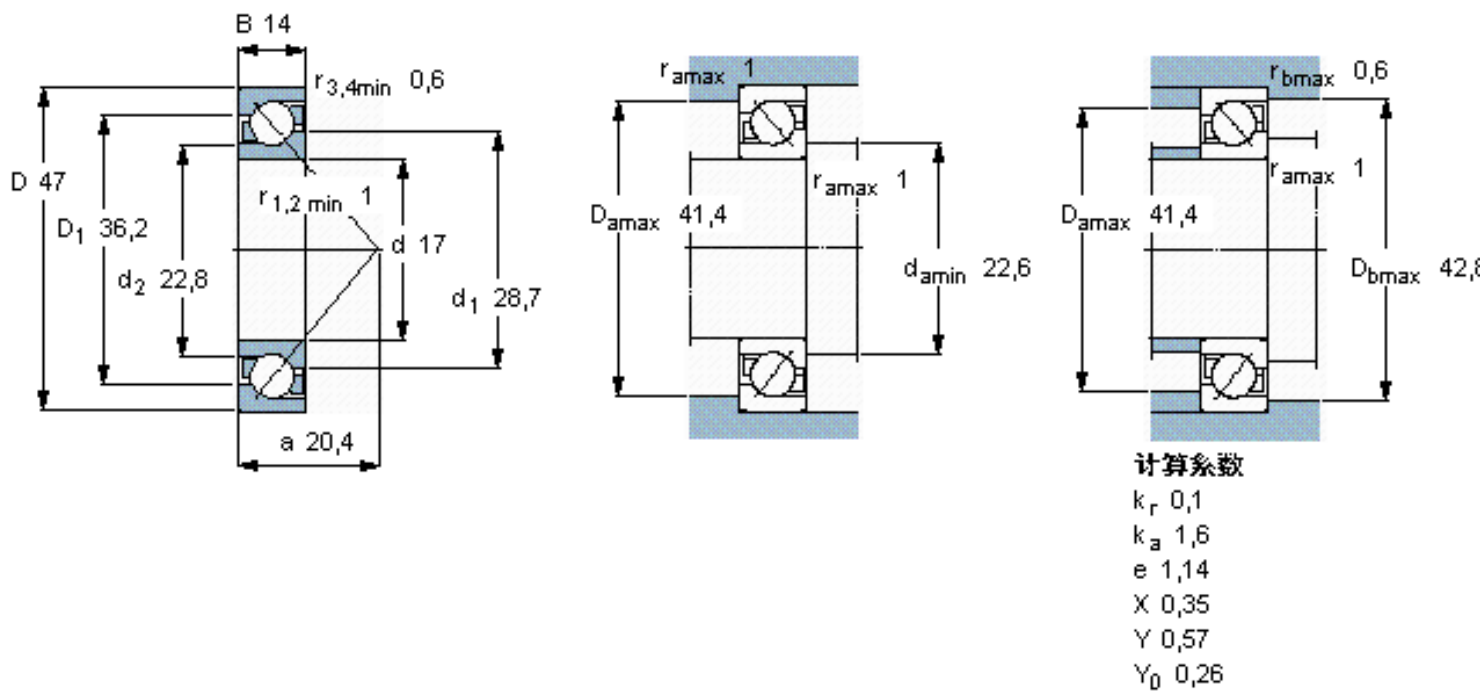

SKF 7303 BECBP参数

主要尺寸	d	17	mm	-
	D	47	mm	-
	B	14	mm	-
基本额定载荷	C	15900	N	动载荷
	C_0	8300	N	静载荷
疲劳载荷极限	P_u	355	N	-
额定转速	参考转速	19000	r/min	-
	极限转速	19000	r/min	-
重量	重量	110	g	-
型号	* SKF 探索者轴承	7303 BECBP	-	-

SKF 7303 BECBP图片

参考资料:<http://www.sozhou.com/p/eae08710.html>

计算系数

- k_r 0,1
- k_a 1,6
- e 1,14
- X 0,35
- Y 0,57
- Y_0 0,26