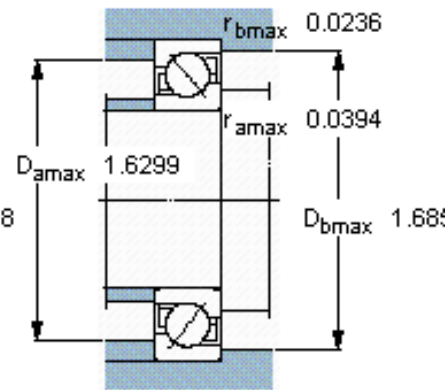

SKF 7303 BECBP参数

主要尺寸	d	17	mm	-
	D	47	mm	-
	B	14	mm	-
基本额定载荷	C	15900	N	动载荷
	C_0	8300	N	静载荷
疲劳载荷极限	P_u	355	N	-
额定转速	参考转速	19000	r/min	-
	极限转速	19000	r/min	-
重量	重量	110	g	-
型号	* SKF 探索者轴承	7303 BECBP	-	-

SKF 7303 BECBP图片

参考资料:<http://www.sozhou.com/p/eae08710.html>

计算系数

- k_r 0,1
- k_a 1,6
- e 1,14
- X 0,35
- Y 0,57
- Y_0 0,26