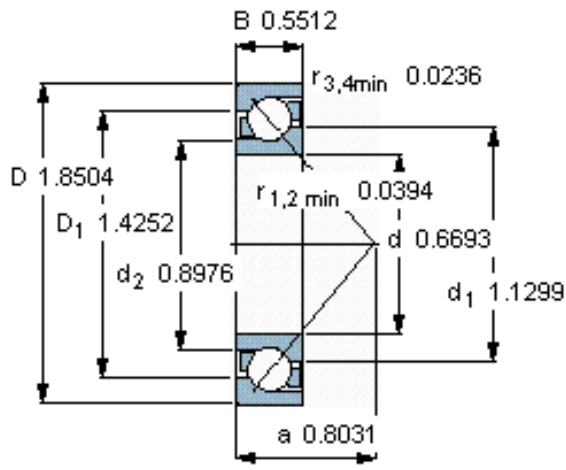

SKF 7303 BECBP参数

主要尺寸	d	17	mm	-
	D	47	mm	-
	B	14	mm	-
基本额定载荷	C	15900	N	动载荷
	C_0	8300	N	静载荷
疲劳载荷极限	P_u	355	N	-
额定转速	参考转速	19000	r/min	-
	极限转速	19000	r/min	-
重量	重量	110	g	-
型号	* SKF 探索者轴承	7303 BECBP	-	-

SKF 7303 BECBP图片

参考资料:<http://www.sozhou.com/p/eae08710.html>

计算系数

- k_r 0,1
- k_a 1,6
- e 1,14
- X 0,35
- Y 0,57
- Y_0 0,26