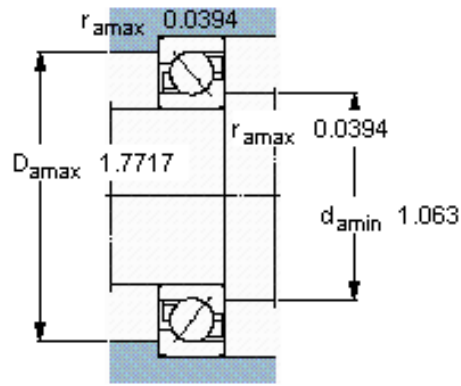

SKF 7304 BEGBP *参数

主要尺寸	d	20	mm	-
	D	52	mm	-
	B	15	mm	-
基本额定载荷	C	19000	N	动载荷
	C_0	10000	N	静载荷
疲劳载荷极限	P_u	425	N	-
额定转速	参考转速	18000	r/min	-
	极限转速	18000	r/min	-
重量	重量	140	g	-
型号	* SKF 探索者轴承	7304 BEGBP *	-	-

SKF 7304 BEGBP *图片

参考资料: <http://www.sozhou.com/p/eaf2d5e0.html>

计算系数

k_r 0,1

k_a 1,6

e 1,14

X 0,35

Y 0,57