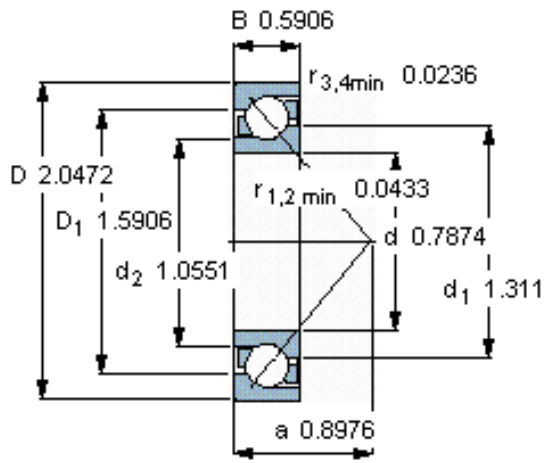

SKF 7304 BEGBP *参数

主要尺寸	d	20	mm	-
	D	52	mm	-
	B	15	mm	-
基本额定载荷	C	19000	N	动载荷
	C_0	10000	N	静载荷
疲劳载荷极限	P_u	425	N	-
额定转速	参考转速	18000	r/min	-
	极限转速	18000	r/min	-
重量	重量	140	g	-
型号	* SKF 探索者轴承	7304 BEGBP *	-	-

SKF 7304 BEGBP *图片

参考资料: <http://www.sozhou.com/p/eaf2d5e0.html>

计算系数

k_r 0,1

k_a 1,6

e 1,14

X 0,35

Y 0,57