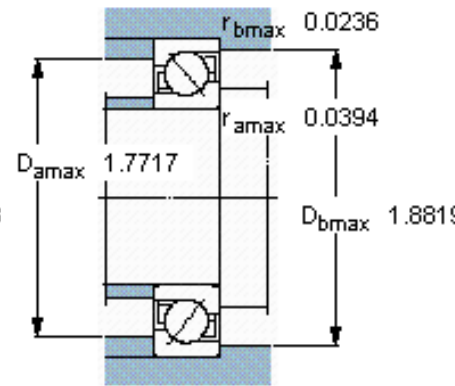

SKF 7304 BEGBP *参数

主要尺寸	d	20	mm	-
	D	52	mm	-
	B	15	mm	-
基本额定载荷	C	19000	N	动载荷
	C_0	10000	N	静载荷
疲劳载荷极限	P_u	425	N	-
额定转速	参考转速	18000	r/min	-
	极限转速	18000	r/min	-
重量	重量	140	g	-
型号	* SKF 探索者轴承	7304 BEGBP *	-	-

SKF 7304 BEGBP *图片

参考资料: <http://www.sozhou.com/p/eaf2d5e0.html>

计算系数

k_r 0,1

k_a 1,6

e 1,14

X 0,35

Y 0,57