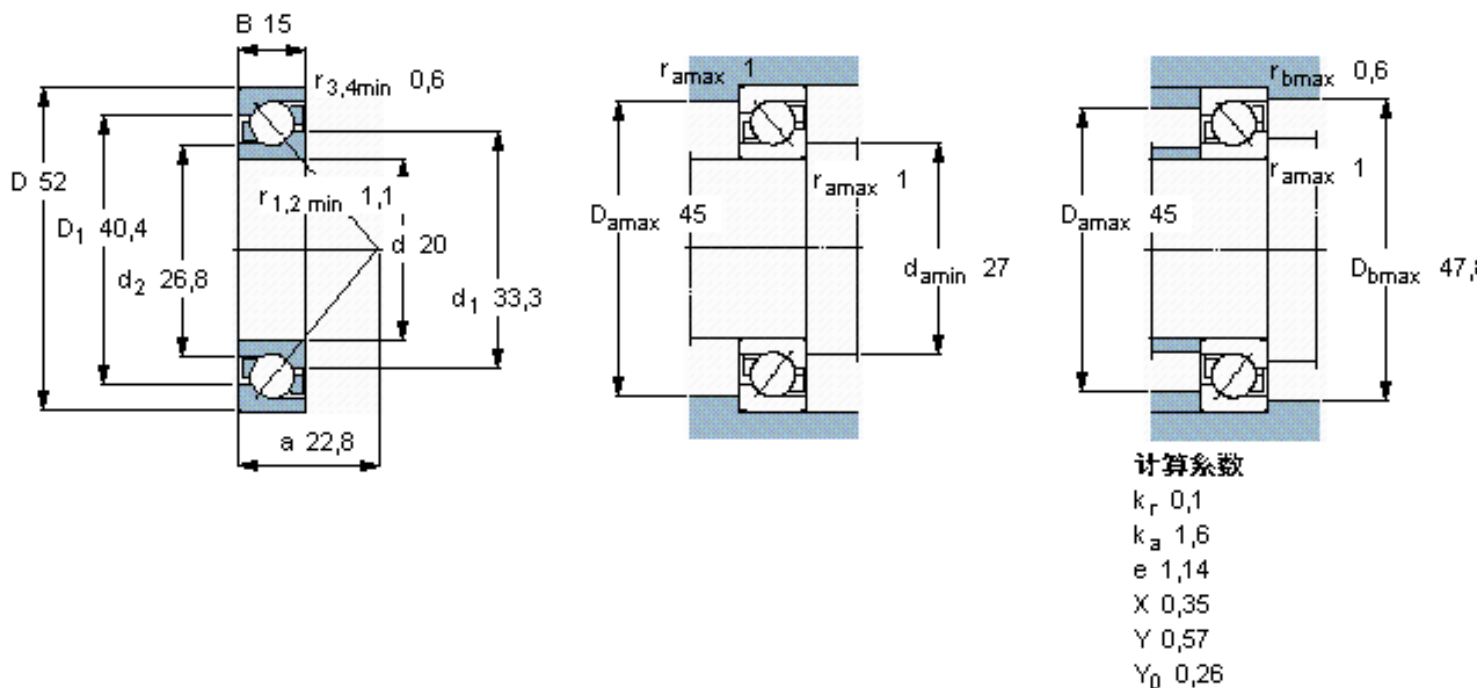

SKF 7304 BEGBP *参数

主要尺寸	d	20	mm	-
	D	52	mm	-
	B	15	mm	-
基本额定载荷	C	19000	N	动载荷
	C_0	10000	N	静载荷
疲劳载荷极限	P_u	425	N	-
额定转速	参考转速	18000	r/min	-
	极限转速	18000	r/min	-
重量	重量	140	g	-
型号	* SKF 探索者轴承	7304 BEGBP *	-	-

SKF 7304 BEGBP *图片

参考资料: <http://www.sozhou.com/p/eaf2d5e0.html>

计算系数

k_r 0,1

k_a 1,6

e 1,14

X 0,35

Y 0,57