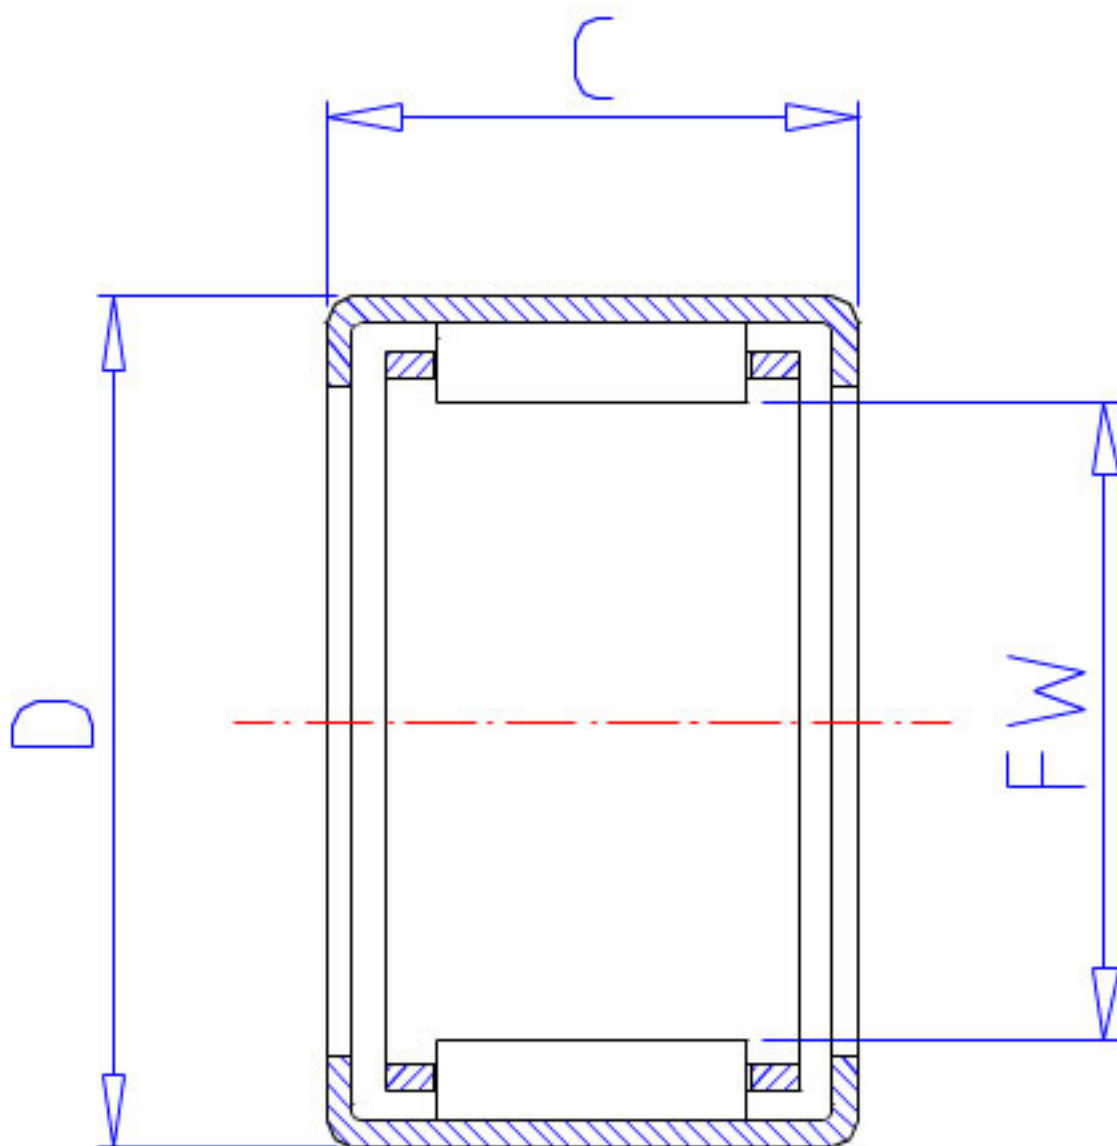

参考资料:<http://www.sozhou.com/p/eb13f427.html>