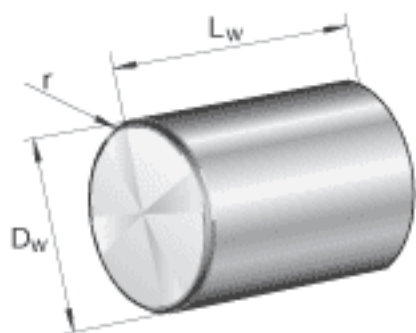

FAG ZRB25X30参数

尺寸	D_w	25	mm	直径
	L_w	30	mm	长度
	r	0.8	mm	倒角尺寸
重量	m	11600	g	质量, 100件

FAG ZRB25X30图片

参考资料:<http://www.sozhou.com/p/eb16b4f2.html>