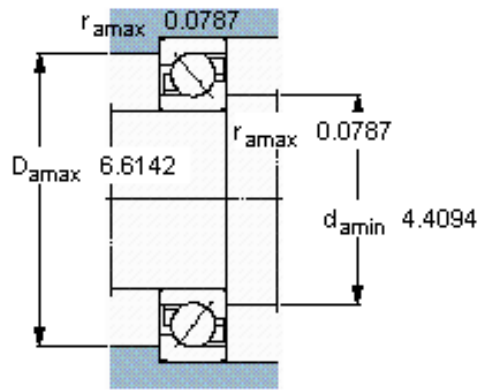

SKF 7220 BECBM参数

主要尺寸	d	100	mm	-
	D	180	mm	-
	B	34	mm	-
基本额定载荷	C	135000	N	动载荷
	C_0	122000	N	静载荷
疲劳载荷极限	P_u	4400	N	-
额定转速	参考转速	4000	r/min	-
	极限转速	4300	r/min	-
重量	重量	3610	g	-
型号	* SKF 探索者轴承	7220 BECBM	-	-

SKF 7220 BECBM图片

参考资料:<http://www.sozhou.com/p/eb1e2dc7.html>

计算系数

k_r 0,095

k_a 1,4

e 1,14

X 0,35

Y 0,57