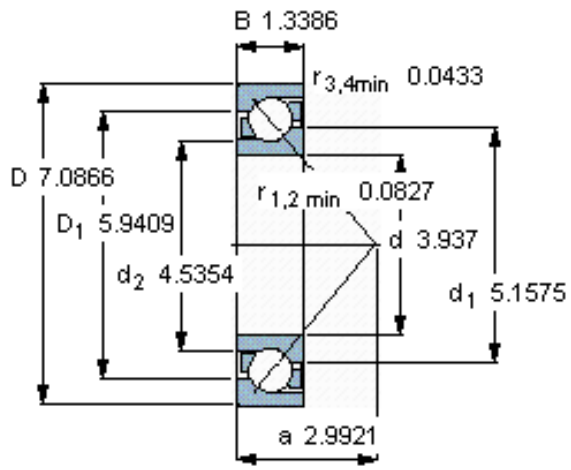

SKF 7220 BECBM参数

主要尺寸	d	100	mm	-
	D	180	mm	-
	B	34	mm	-
基本额定载荷	C	135000	N	动载荷
	C_0	122000	N	静载荷
疲劳载荷极限	P_u	4400	N	-
额定转速	参考转速	4000	r/min	-
	极限转速	4300	r/min	-
重量	重量	3610	g	-
型号	* SKF 探索者轴承	7220 BECBM	-	-

SKF 7220 BECBM图片

参考资料:<http://www.sozhou.com/p/eb1e2dc7.html>

计算系数

k_r 0,095

k_a 1,4

e 1,14

X 0,35

Y 0,57