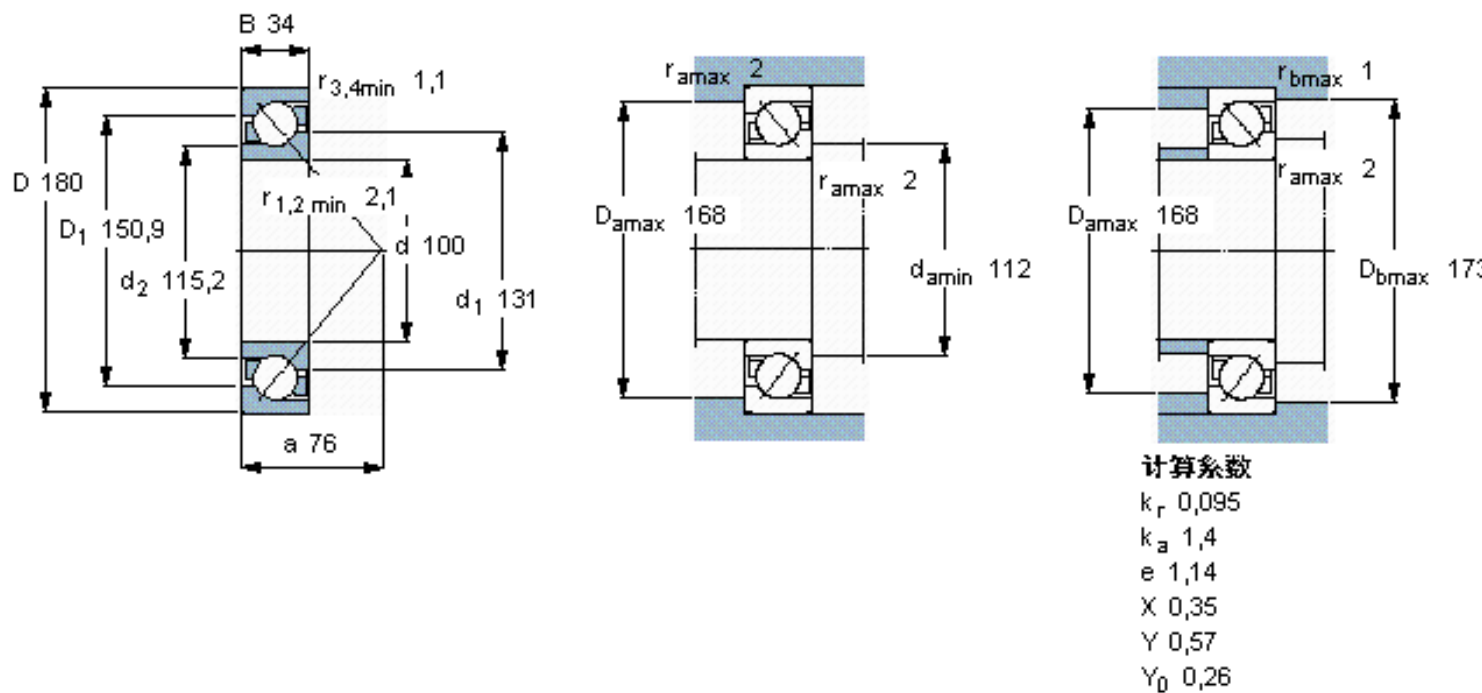

SKF 7220 BECBM参数

主要尺寸	d	100	mm	-
	D	180	mm	-
	B	34	mm	-
基本额定载荷	C	135000	N	动载荷
	C_0	122000	N	静载荷
疲劳载荷极限	P_u	4400	N	-
额定转速	参考转速	4000	r/min	-
	极限转速	4300	r/min	-
重量	重量	3610	g	-
型号	* SKF 探索者轴承	7220 BECBM	-	-

SKF 7220 BECBM图片

参考资料:<http://www.sozhou.com/p/eb1e2dc7.html>

计算系数

k_r 0,095

k_a 1,4

e 1,14

X 0,35

Y 0,57