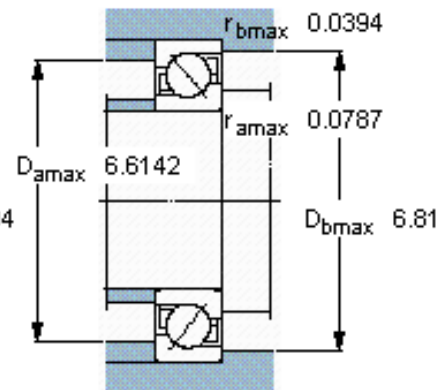

SKF 7220 BECBM参数

主要尺寸	d	100	mm	-
	D	180	mm	-
	B	34	mm	-
基本额定载荷	C	135000	N	动载荷
	C_0	122000	N	静载荷
疲劳载荷极限	P_u	4400	N	-
额定转速	参考转速	4000	r/min	-
	极限转速	4300	r/min	-
重量	重量	3610	g	-
型号	* SKF 探索者轴承	7220 BECBM	-	-

SKF 7220 BECBM图片

参考资料:<http://www.sozhou.com/p/eb1e2dc7.html>

计算系数

k_r 0,095

k_a 1,4

e 1,14

X 0,35

Y 0,57