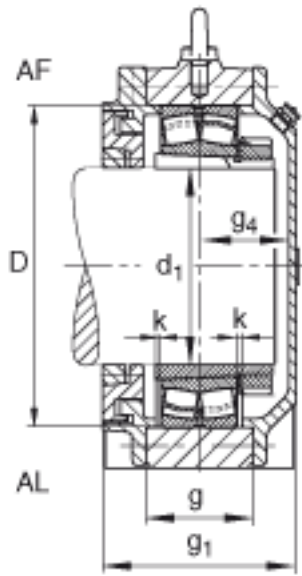

FAG BND2224-H-W-Y-AF-S参数

尺寸	$d_1$	110	mm	-
	a	470	mm	-
	$h_1$	300	mm	-
	b	140	mm	-
	c	42	mm	-
	D	215	mm	-
	g	77	mm	-
	$g_4$	61	mm	-
	h	150	mm	-
	m	370	mm	-
	n	75	mm	-
	s	M24		-
说明	$s_2$	M12		-
尺寸	t	245	mm	-
	u	30	mm	-
	v	35	mm	-
说明	$s_2$	6		数量
		22224K		型号, 轴承
其他		H3124		质量, 紧定套
重量	$m_1$	58000	g	质量, 轴承座
说明		BND2224		型号, 轴承座
尺寸	$g_1$	143	mm	-

FAG BND2224-H-W-Y-AF-S图片

参考资料: <http://www.sozhou.com/p/eb21f42f.html>