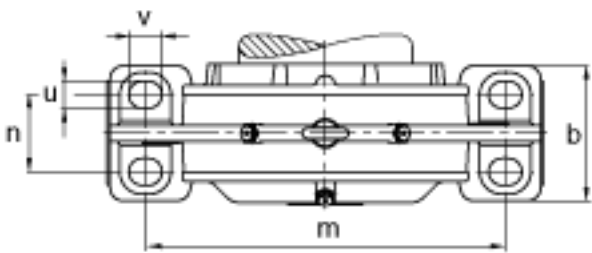

参考资料: <http://www.sozhou.com/p/eb21f42f.html>