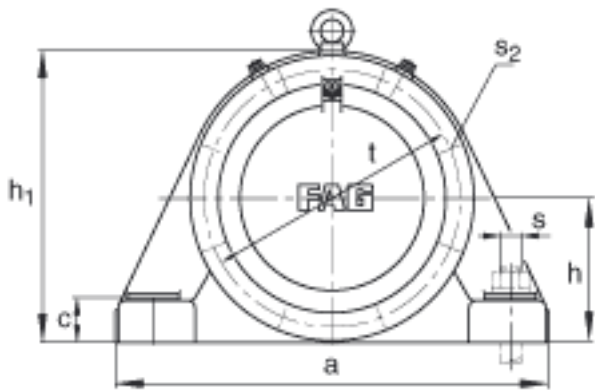

参考资料: <http://www.sozhou.com/p/eb21f42f.html>