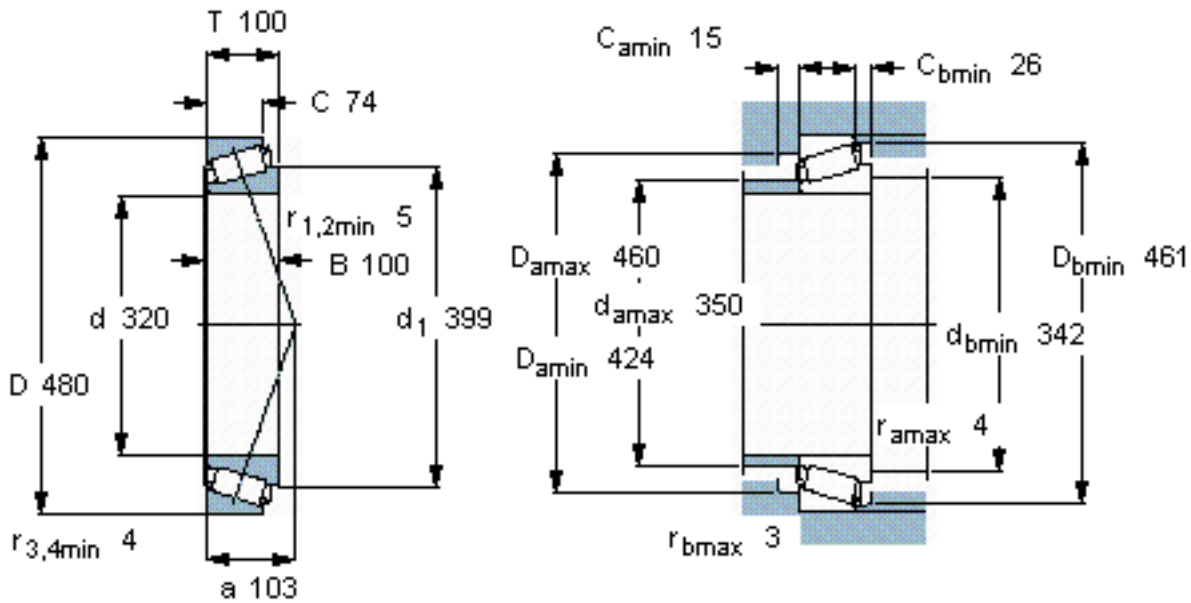

SKF 32064 X参数

主要尺寸	d	320	mm	-
	D	480	mm	-
	T	100	mm	-
基本额定载荷	C	1540000	N	动载荷
	C_0	3100000	N	静载荷
疲劳载荷极限	P_u	255000	N	-
额定转速	参考转速	850	r/min	-
	极限转速	1100	r/min	-
重量	重量	64000	g	-
型号	* SKF 探索者轴承	32064 X	-	-

SKF 32064 X图片

计算系数
e 0,46
Y 1,3
 Y_0 0,7

参考资料: <http://www.sozhou.com/p/eb4911ad.html>