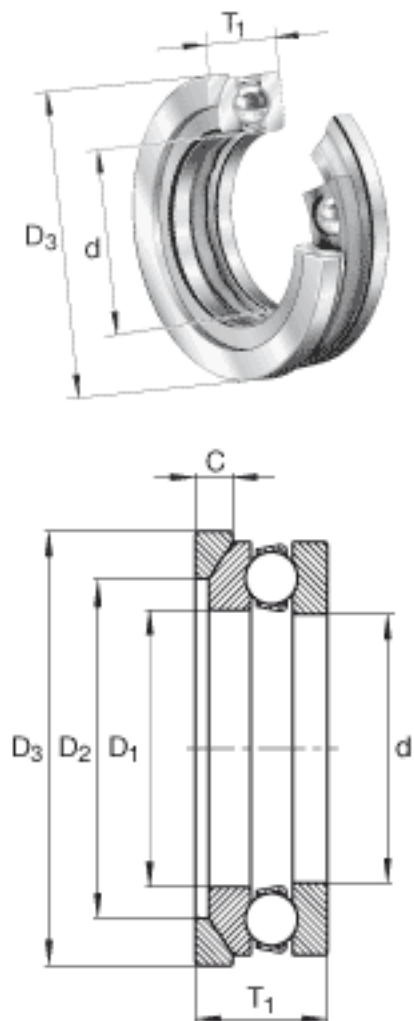

INA 4124-AW参数

尺寸	d	119.99	mm	-
	D ₃	180	mm	-
	T ₁	52	mm	-
	C	14	mm	-
	D ₁	123.012	mm	-
	D ₂	137	mm	-
	重量	m	816	g
基本额定载荷	C _a	181000	N	基本额定动载荷, 轴向
	C _{0a}	520000	N	基本额定静载荷, 轴向
极限转速	n _G	1400	r/min	极限转速

INA 4124-AW图片

参考资料:<http://www.sozhou.com/p/eb647444.html>