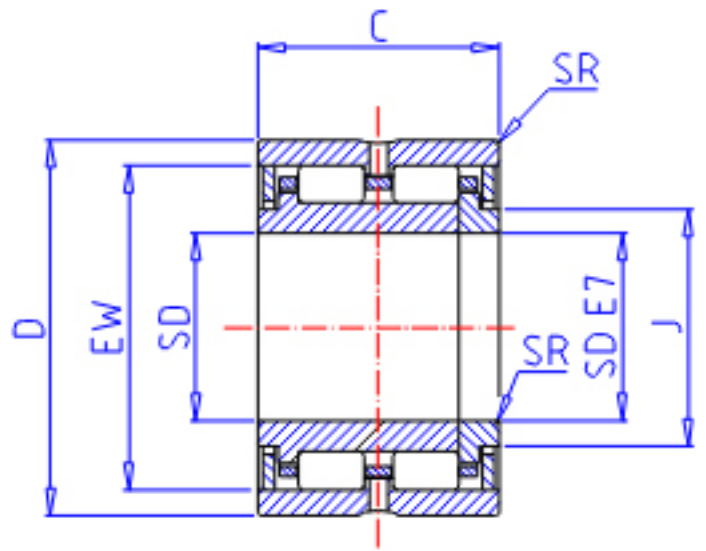

IKO NAU 4924参数

轴径	STDRT	120	mm	轴径
型号	ORDER	NAU 4924		型号
重量	MASS	2680.0	g	重量
主要尺寸	SD	120	mm	内径
	D	165	mm	外径
	C	45	mm	宽度
	SR	1.5	mm	(最小)
	J	136.0	mm	-
	EW	153.5	mm	内径
	基本额定载荷	CR	146000	N
COR		268000	N	静载荷

IKO NAU 4924图片

NAU 49
(SD ≤ 17)

NAU 49, TRU

参考资料:<http://www.sozhou.com/p/eb687f21.html>