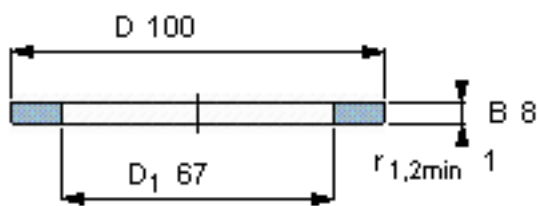

SKF GS 81213参数

尺寸	d	65	mm	-
	D	100	mm	-
	B	8	mm	-
	d <sub>1</sub>	-	mm	-
	D <sub>1</sub>	67	mm	-
	r <sub>1</sub> 、r <sub>1.2</sub>	1	mm	-
重量	重量	280	g	-
型号	型号	GS 81213	-	-

SKF GS 81213图片

轴承座垫圈

轴承座垫圈

参考资料:<http://www.sozhou.com/p/eb6e991f.html>