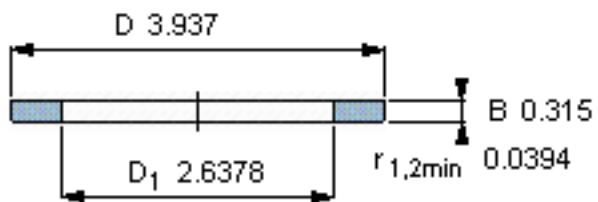

SKF GS 81213参数

尺寸	d	65	mm	-
	D	100	mm	-
	B	8	mm	-
	d <sub>1</sub>	-	mm	-
	D <sub>1</sub>	67	mm	-
	r <sub>1</sub> 、r <sub>1.2</sub>	1	mm	-
重量	重量	280	g	-
型号	型号	GS 81213	-	-

SKF GS 81213图片

轴承座垫圈

轴承座垫圈

参考资料:<http://www.sozhou.com/p/eb6e991f.html>