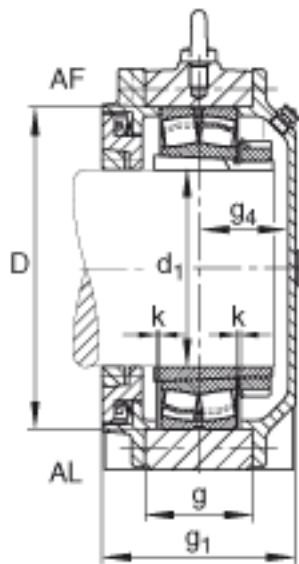

FAG BND3224-H-W-T-AF-S参数

尺寸	d_1	110	mm	-
	a	470	mm	-
	h_1	300	mm	-
	g_1	161	mm	-
	b	140	mm	-
	c	42	mm	-
	D	215	mm	-
	g	95	mm	-
	g_4	70	mm	-
	h	150	mm	-
	m	370	mm	-
	n	75	mm	-
	s	M24		-
说明	s_2	M12		-
尺寸	t	245	mm	-
	u	30	mm	-
	v	35	mm	-
说明	s_2	6		数量
		23224K		型号, 轴承
其他		H2324		质量, 紧定套
重量	m_1	40000	g	质量, 轴承座
说明		BND3224		型号, 轴承座

FAG BND3224-H-W-T-AF-S图片

参考资料:<http://www.sozhou.com/p/ebd11f7a.html>