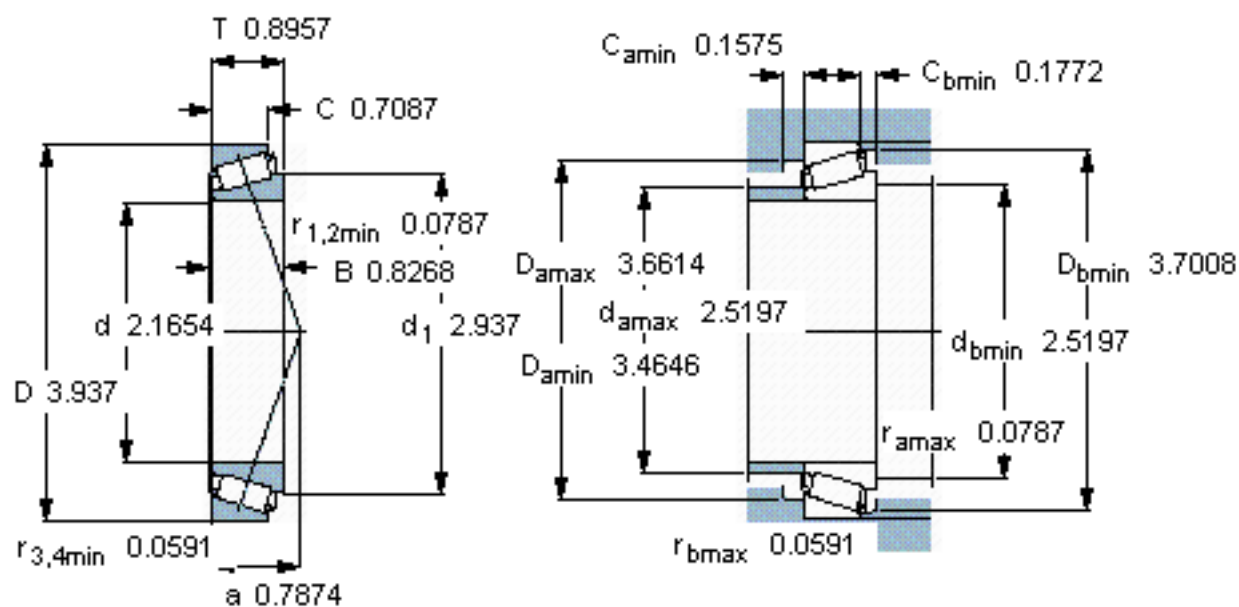

SKF 30211 J2/Q *参数

主要尺寸	d	55	mm	-
	D	100	mm	-
	T	22.75	mm	-
基本额定载荷	C	104000	N	动载荷
	C_0	106000	N	静载荷
疲劳载荷极限	P_u	12000	N	-
额定转速	参考转速	5300	r/min	-
	极限转速	6700	r/min	-
重量	重量	700	g	-
型号	* SKF 探索者轴承	30211 J2/Q *	-	-

SKF 30211 J2/Q *图片

参考资料:<http://www.sozhou.com/p/ec26e49c.html>

计算系数
 e 0,4
 Y 1,5
 Y_0 0,8