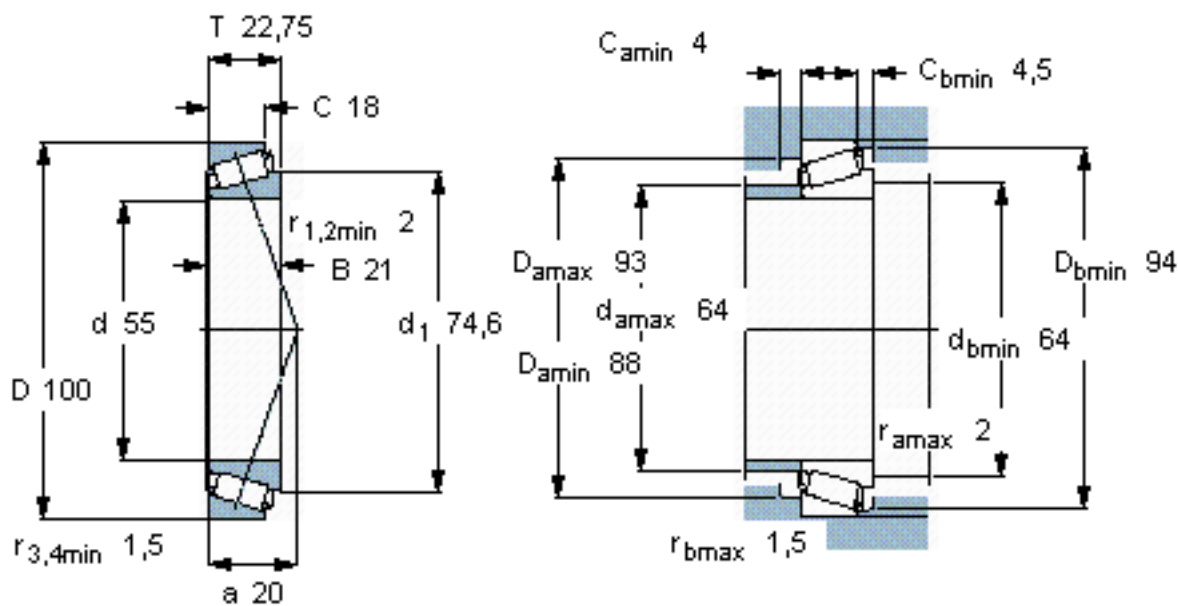

SKF 30211 J2/Q *参数

主要尺寸	d	55	mm	-
	D	100	mm	-
	T	22.75	mm	-
基本额定载荷	C	104000	N	动载荷
	C_0	106000	N	静载荷
疲劳载荷极限	P_u	12000	N	-
额定转速	参考转速	5300	r/min	-
	极限转速	6700	r/min	-
重量	重量	700	g	-
型号	* SKF 探索者轴承	30211 J2/Q *	-	-

SKF 30211 J2/Q *图片

参考资料:<http://www.sozhou.com/p/ec26e49c.html>

计算系数
 e 0,4
 Y 1,5
 Y_0 0,8