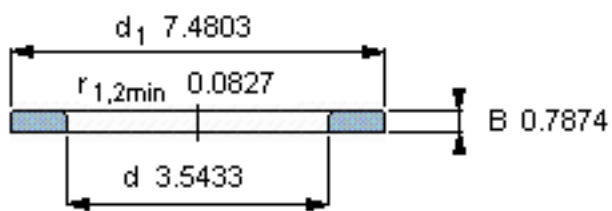

SKF WS 89418参数

尺寸	d	90	mm	-
	D	-	mm	-
	B	20	mm	-
	d ₁	190	mm	-
	D ₁	-	mm	-
	r ₁ 、r _{1.2}	2.1	mm	-
重量	重量	3430	g	-
型号	型号	WS 89418	-	-

SKF WS 89418图片

轴垫圈

轴垫圈

参考资料:<http://www.sozhou.com/p/ec3a5228.html>