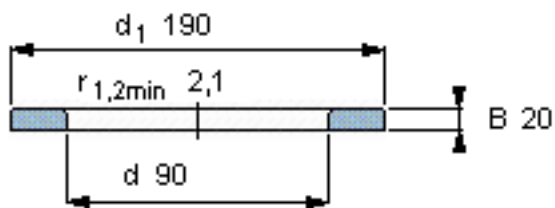

SKF WS 89418参数

尺寸	d	90	mm	-
	D	-	mm	-
	B	20	mm	-
	d ₁	190	mm	-
	D ₁	-	mm	-
	r ₁ 、r _{1.2}	2.1	mm	-
重量	重量	3430	g	-
型号	型号	WS 89418	-	-

SKF WS 89418图片

轴垫圈

轴垫圈

参考资料:<http://www.sozhou.com/p/ec3a5228.html>