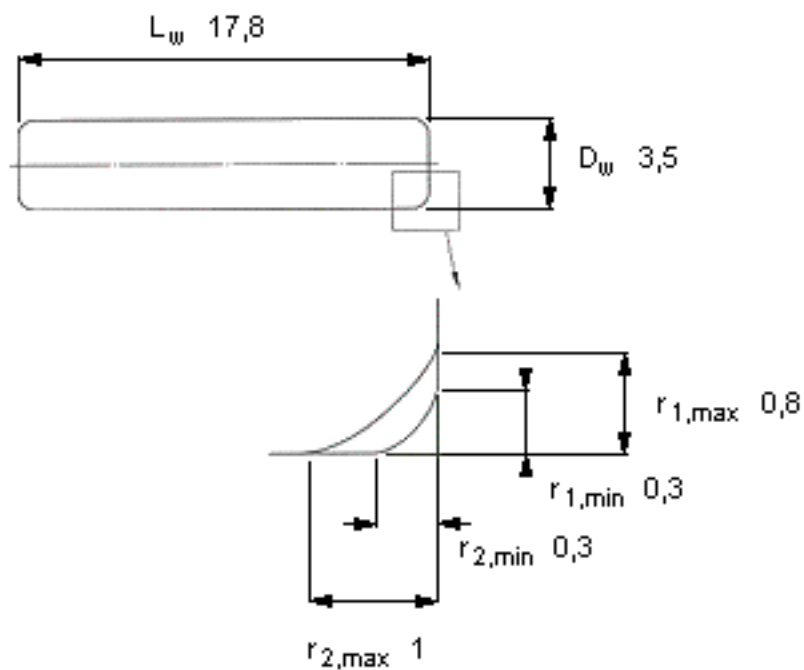

SKF RN-3.5x17.8 BF/G2参数

主要尺寸	D_w	3.5	mm	-
	L_w	17.8		-
	最小	0.3	mm	-
	最大	0.8	mm	-
	最大	1	mm	-
重量	重量	1340	g	-
型号	型号	RN-3.5x17.8 BF/G2		-

SKF RN-3.5x17.8 BF/G2图片

参考资料:<http://www.sozhou.com/p/ec3ca07d.html>