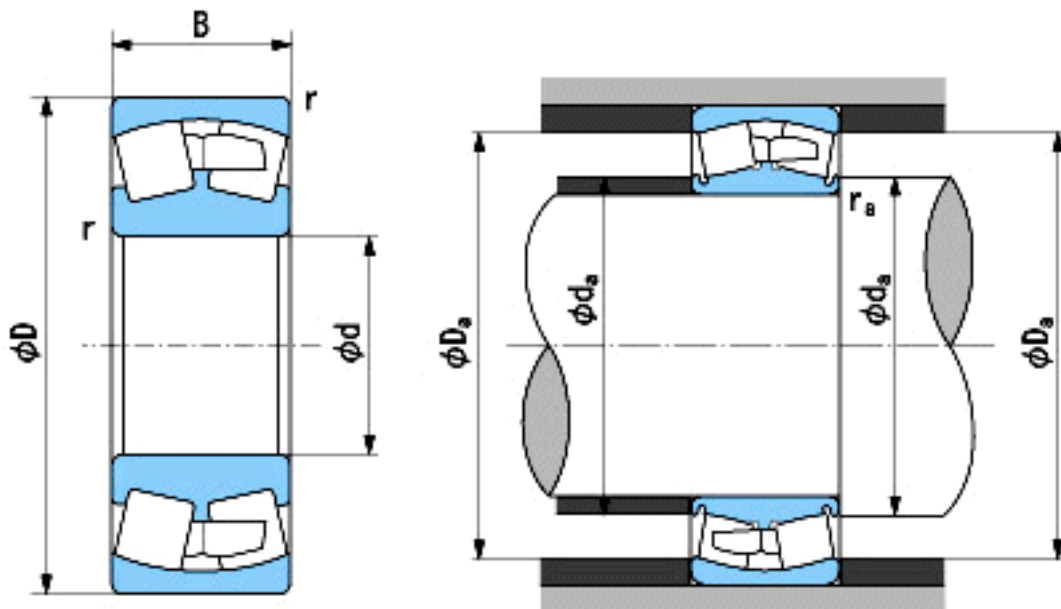

NACHI 21322AX参数

外形尺寸	d	110	mm	内径
	D	240	mm	外径
	B	50	mm	宽度
	r	3~5	mm	轴向
	r	3~8	mm	轴向
安装尺寸	da (min)	124.0	mm	(最小)
	Da (max)	226.0	mm	(最大)
	ra (max)	2.5	mm	(最大)
重量	Mass	12200	g	重量
基本额定载荷	Cr	655000	N	动载荷
	Cor	601000	N	静载荷
极限速度	Grease	3000	r/min	脂润滑
	Oil	3750	r/min	油润滑

NACHI 21322AX图片

参考资料:<http://www.sozhou.com/p/ec3f7df3.html>