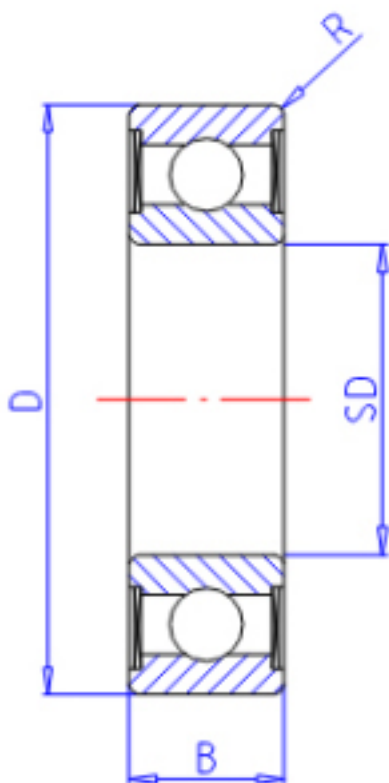

KOYO 68052RU参数

主要尺寸	SD	25	mm	内径
	D	37	mm	外径
	B	7	mm	宽度
	R	0.3	mm	(最小)
型号	ORDER	68052RU		型号
基本额定载荷	C	4300	N	动载荷
	C0	2950	N	静载荷
极限转速	NG	18000	1/min	脂润滑

KOYO 68052RU图片

参考资料:<http://www.sozhou.com/p/ec64f2b6.html>