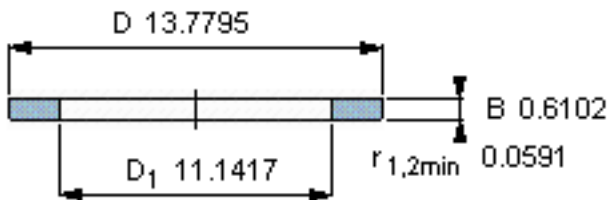

SKF GS 81156参数

尺寸	d	280	mm	-
	D	350	mm	-
	B	15.5	mm	-
	d ₁	-	mm	-
	D ₁	283	mm	-
	r ₁ 、r _{1.2}	1.5	mm	-
重量	重量	4190	g	-
型号	型号	GS 81156	-	-

SKF GS 81156图片

轴承座垫圈

轴承座垫圈

参考资料:<http://www.sozhou.com/p/eca14947.html>