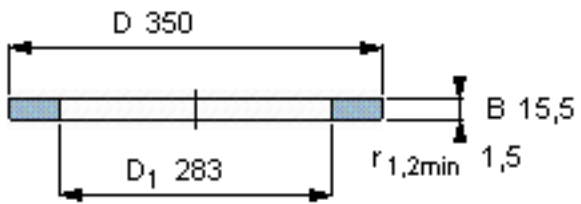

SKF GS 81156参数

尺寸	d	280	mm	-
	D	350	mm	-
	B	15.5	mm	-
	d ₁	-	mm	-
	D ₁	283	mm	-
	r ₁ 、r _{1.2}	1.5	mm	-
重量	重量	4190	g	-
型号	型号	GS 81156	-	-

SKF GS 81156图片

轴承座垫圈

轴承座垫圈

参考资料:<http://www.sozhou.com/p/eca14947.html>