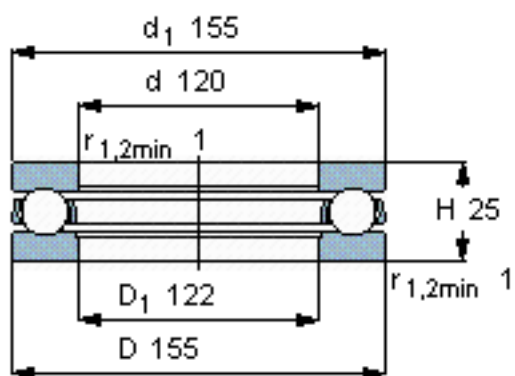

SKF 51124参数

主要尺寸	d	120	mm	-
	D	155	mm	-
	H	25	mm	-
基本额定载荷	C	88400	N	动载荷
	C_0	335000	N	静载荷
疲劳载荷极限	P_u	10600	N	-
最小载荷系数	A	0.58	-	-
额定转速	额定转度	2200	r/min	-
	极限转速	3000	r/min	-
重量	重量	1150	g	-
型号	型号	51124	-	-

SKF 51124图片

参考资料:<http://www.sozhou.com/p/ecbac33b.html>