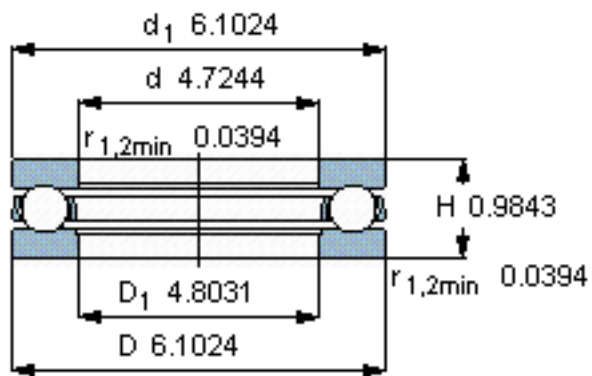

SKF 51124参数

主要尺寸	d	120	mm	-
	D	155	mm	-
	H	25	mm	-
基本额定载荷	C	88400	N	动载荷
	C_0	335000	N	静载荷
疲劳载荷极限	P_u	10600	N	-
最小载荷系数	A	0.58	-	-
额定转速	额定转度	2200	r/min	-
	极限转速	3000	r/min	-
重量	重量	1150	g	-
型号	型号	51124	-	-

SKF 51124图片

参考资料:<http://www.sozhou.com/p/ecbac33b.html>