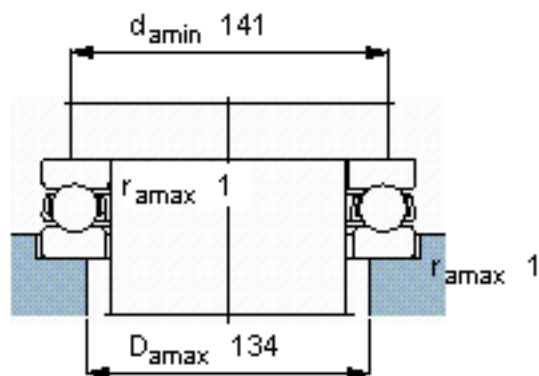

SKF 51124参数

主要尺寸	d	120	mm	-
	D	155	mm	-
	H	25	mm	-
基本额定载荷	C	88400	N	动载荷
	C_0	335000	N	静载荷
疲劳载荷极限	P_u	10600	N	-
最小载荷系数	A	0.58	-	-
额定转速	额定转度	2200	r/min	-
	极限转速	3000	r/min	-
重量	重量	1150	g	-
型号	型号	51124	-	-

SKF 51124图片

参考资料:<http://www.sozhou.com/p/ecbac33b.html>