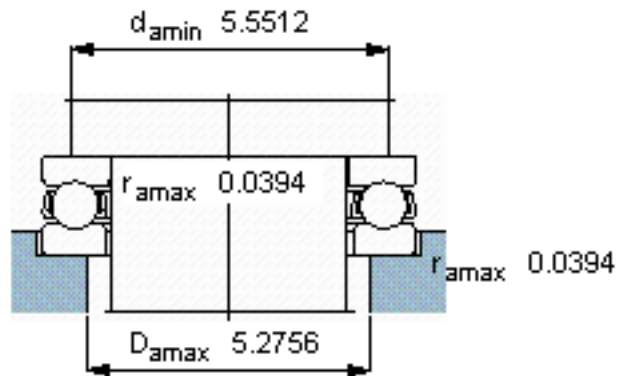

SKF 51124参数

主要尺寸	d	120	mm	-
	D	155	mm	-
	H	25	mm	-
基本额定载荷	C	88400	N	动载荷
	C_0	335000	N	静载荷
疲劳载荷极限	P_u	10600	N	-
最小载荷系数	A	0.58	-	-
额定转速	额定转度	2200	r/min	-
	极限转速	3000	r/min	-
重量	重量	1150	g	-
型号	型号	51124	-	-

SKF 51124图片

参考资料:<http://www.sozhou.com/p/ecbac33b.html>