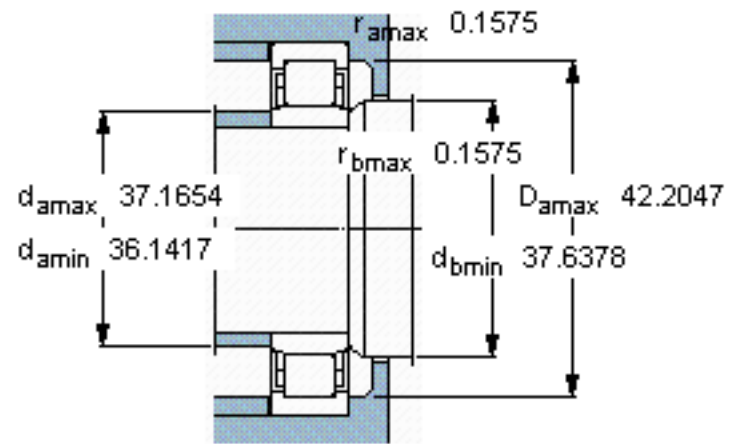

SKF NU 28/900 MA/343017参数

主要尺寸	d	900	mm	-
	D	1090	mm	-
	B	112	mm	-
基本额定载荷	C	2700000	N	动载荷
	C_0	7200000	N	静载荷
疲劳载荷极限	P_u	490000	N	-
额定转速	参考转速	450	r/min	-
	极限转速	600	r/min	-
重量	重量	235000	g	-
型号	* SKF 探索者轴承	NU 28/900 MA/343017	-	-
角圈	型号	-	-	-

SKF NU 28/900 MA/343017图片

参考资料:<http://www.sozhou.com/p/ecd0434a.html>

计算系数

k_r 0,07