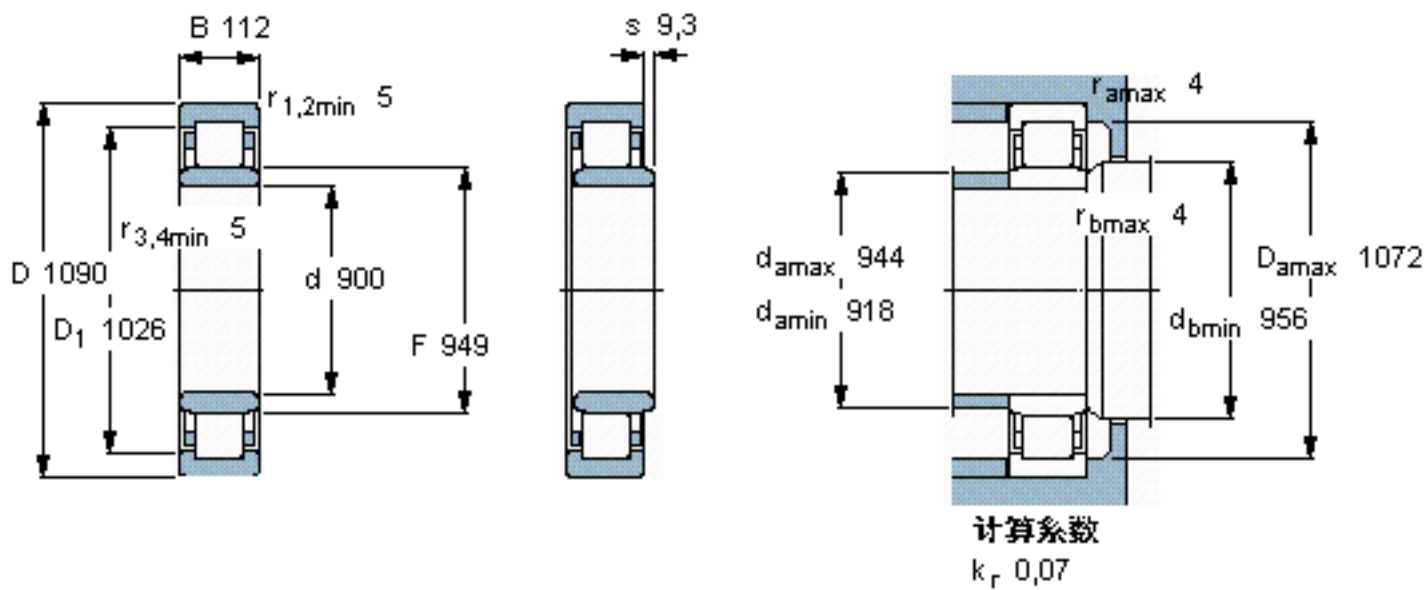

SKF NU 28/900 MA/343017参数

主要尺寸	d	900	mm	-
	D	1090	mm	-
	B	112	mm	-
基本额定载荷	C	2700000	N	动载荷
	C_0	7200000	N	静载荷
疲劳载荷极限	P_u	490000	N	-
额定转速	参考转速	450	r/min	-
	极限转速	600	r/min	-
重量	重量	235000	g	-
型号	* SKF 探索者轴承	NU 28/900 MA/343017	-	-
角圈	型号	-	-	-

SKF NU 28/900 MA/343017图片

参考资料:<http://www.sozhou.com/p/ecd0434a.html>

计算系数

k_r 0,07