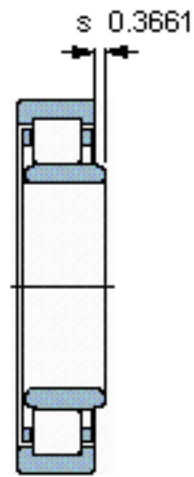

SKF NU 28/900 MA/343017参数

主要尺寸	d	900	mm	-
	D	1090	mm	-
	B	112	mm	-
基本额定载荷	C	2700000	N	动载荷
	C_0	7200000	N	静载荷
疲劳载荷极限	P_u	490000	N	-
额定转速	参考转速	450	r/min	-
	极限转速	600	r/min	-
重量	重量	235000	g	-
型号	* SKF 探索者轴承	NU 28/900 MA/343017	-	-
角圈	型号	-	-	-

SKF NU 28/900 MA/343017图片

参考资料:<http://www.sozhou.com/p/ecd0434a.html>

计算系数

k_r 0,07