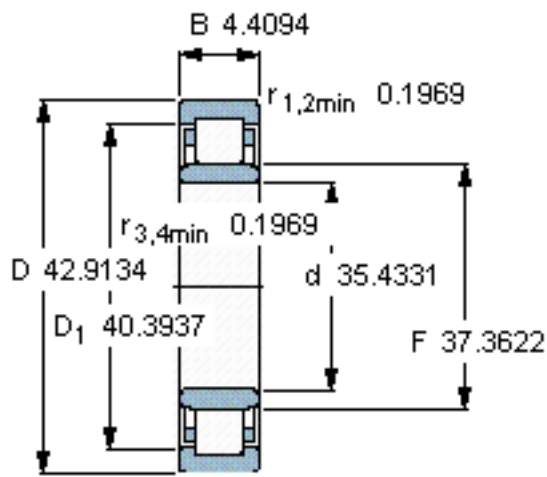

SKF NU 28/900 MA/343017参数

主要尺寸	d	900	mm	-
	D	1090	mm	-
	B	112	mm	-
基本额定载荷	C	2700000	N	动载荷
	C_0	7200000	N	静载荷
疲劳载荷极限	P_u	490000	N	-
额定转速	参考转速	450	r/min	-
	极限转速	600	r/min	-
重量	重量	235000	g	-
型号	* SKF 探索者轴承	NU 28/900 MA/343017	-	-
角圈	型号	-	-	-

SKF NU 28/900 MA/343017图片

参考资料:<http://www.sozhou.com/p/ecd0434a.html>

计算系数

k_r 0,07