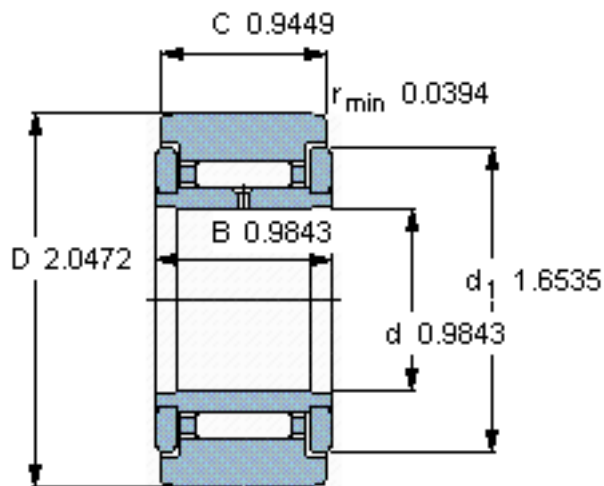

SKF NATR 25参数

主要尺寸	D	52	mm	-
	d	25	mm	-
	C	24	mm	-
基本额定载荷	C	14700	N	动载荷
	C_0	25500	N	静载荷
疲劳载荷极限	P_u	3100	N	-
最大径向载荷	F_{r}	21600	N	-
	F_{0r}	31000	N	-
极限转速	极限转速	2400	r/min	-
重量	重量	280	g	-
型号	型号	NATR 25	-	-

SKF NATR 25图片