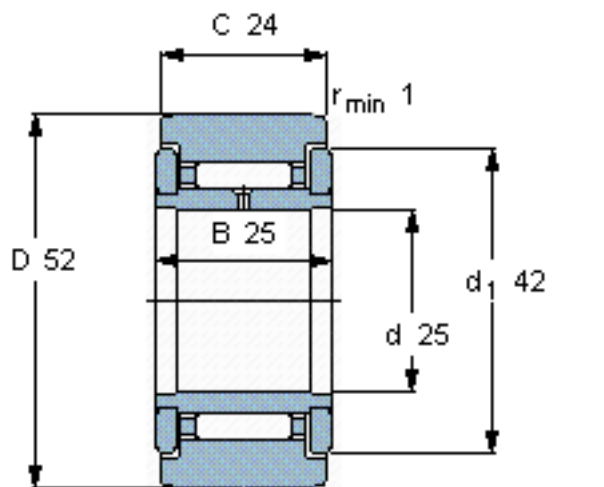

SKF NATR 25参数

主要尺寸	D	52	mm	-
	d	25	mm	-
	C	24	mm	-
基本额定载荷	C	14700	N	动载荷
	C_0	25500	N	静载荷
疲劳载荷极限	P_u	3100	N	-
最大径向载荷	F_{r}	21600	N	-
	F_{0r}	31000	N	-
极限转速	极限转速	2400	r/min	-
重量	重量	280	g	-
型号	型号	NATR 25	-	-

SKF NATR 25图片