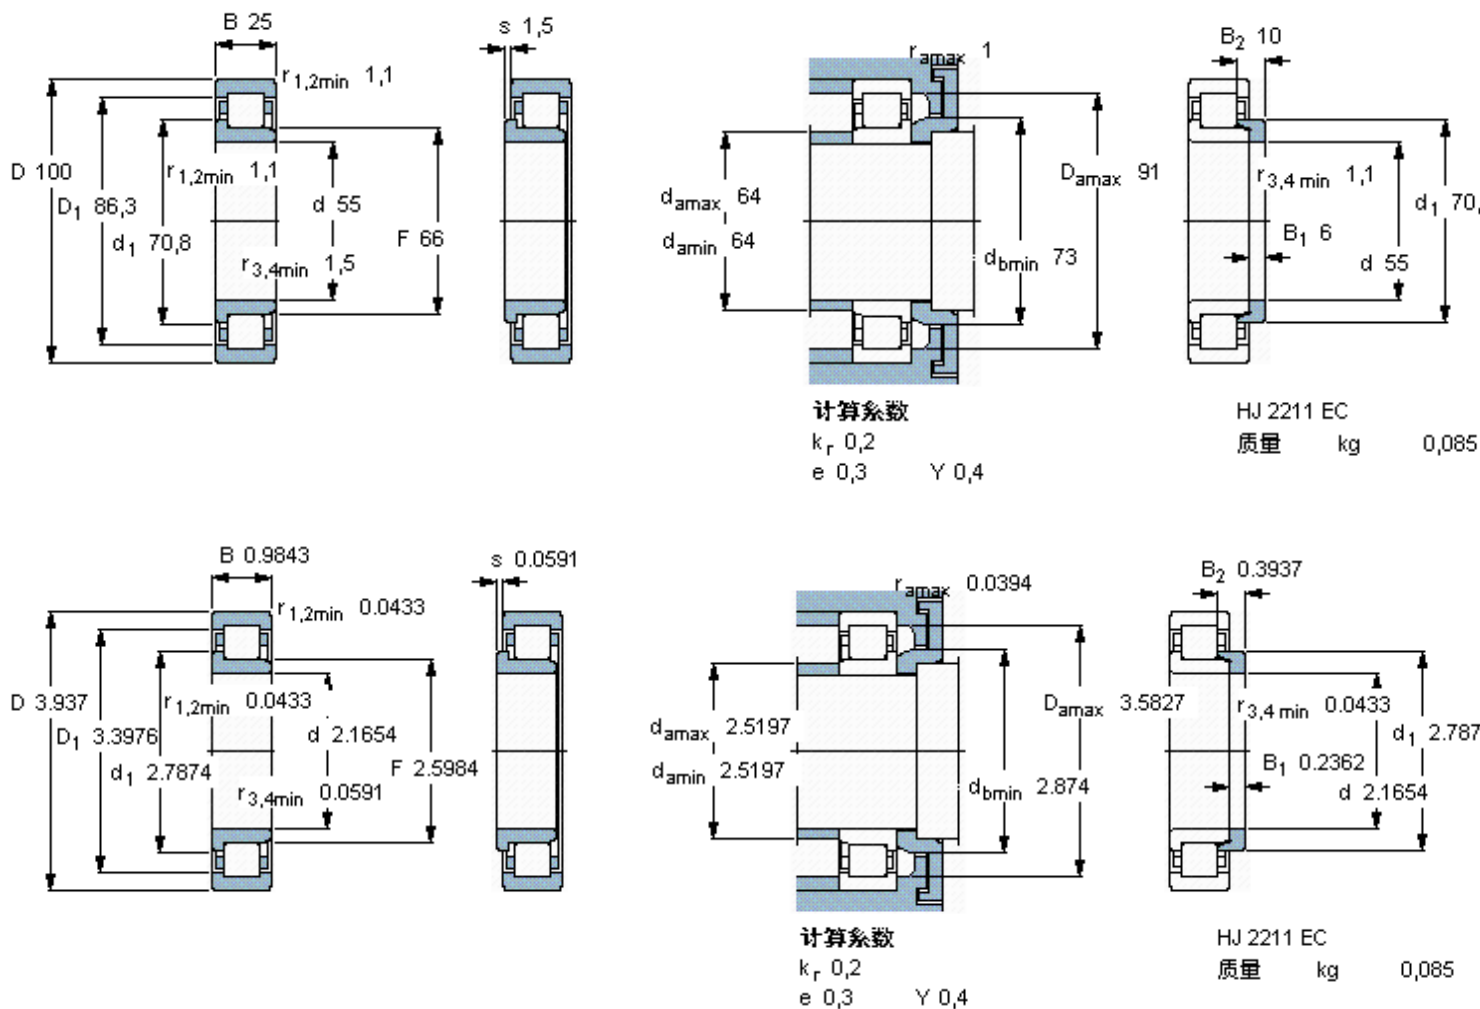

SKF NJ 2211 ECM \*参数

主要尺寸	d	55	mm	-
	D	100	mm	-
	B	25	mm	-
基本额定载荷	C	114000	N	动载荷
	$C_0$	118000	N	静载荷
疲劳载荷极限	$P_u$	15300	N	-
额定转速	参考转速	7500	r/min	-
	极限转速	8000	r/min	-
重量	重量	870	g	-
型号	* SKF 探索者轴承	NJ 2211 ECM *	-	-
角圈	型号	HJ 2211 EC	-	-

SKF NJ 2211 ECM \*图片

参考资料:<http://www.sozhou.com/p/ececbbdd.html>