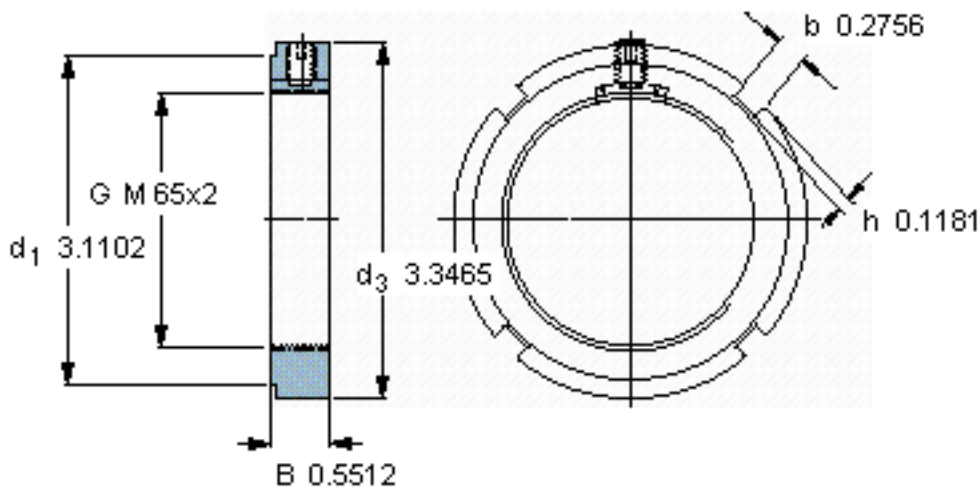

SKF KMK 13参数

螺纹尺寸	螺纹尺寸	65	mm	-
尺寸	$d_3$	85	mm	-
	B	14	mm	-
	G	M 65x2	-	-
轴向承载能力	静态	108000	N	-
重量	重量	240	g	-
型号	锁定螺母	KMK 13	-	-
	适当的扳手	HN 12-13	-	-
平头螺钉	尺寸	M 8	-	-
	建议的锁紧扭矩	18	Nm	-

SKF KMK 13图片

参考资料:<http://www.sozhou.com/p/ed0962c4.html>