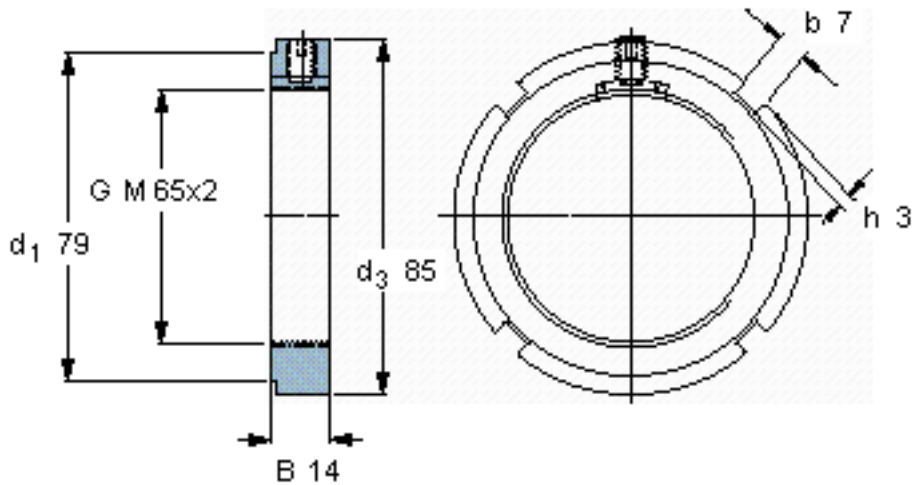

SKF KMK 13参数

螺纹尺寸	螺纹尺寸	65	mm	-
尺寸	$d_3$	85	mm	-
	B	14	mm	-
	G	M 65x2	-	-
轴向承载能力	静态	108000	N	-
重量	重量	240	g	-
型号	锁定螺母	KMK 13	-	-
	适当的扳手	HN 12-13	-	-
平头螺钉	尺寸	M 8	-	-
	建议的锁紧扭矩	18	Nm	-

SKF KMK 13图片

参考资料:<http://www.sozhou.com/p/ed0962c4.html>