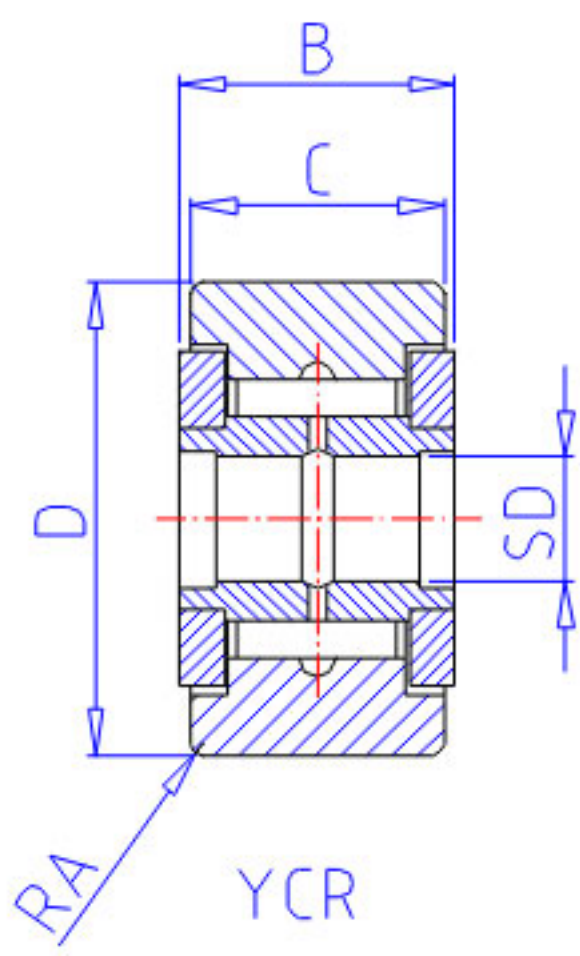

## NSK YCRS-48参数

型号	型号	YCRS-48		-
外形尺寸	SD	25.400	mm	内径
	D	76.200	mm	外径
	C	44.45	mm	宽度
	B	46.04	mm	宽度
基本额定载荷	CR	76000	N	动载荷
	COR	172000	N	静载荷
	CR2	7750	kgf	动载荷
	COR2	17600	kgf	静载荷
滚轮极限载荷	LTL1	60000	N	滚轮极限载荷
重量	MASS	1400	g	重量
挡肩尺寸	F	44.4	mm	(最小)
外形尺寸	RA	2.3	mm	-

## NSK YCRS-48图片

参考资料:<http://www.sozhou.com/p/ed0c4be7.html>