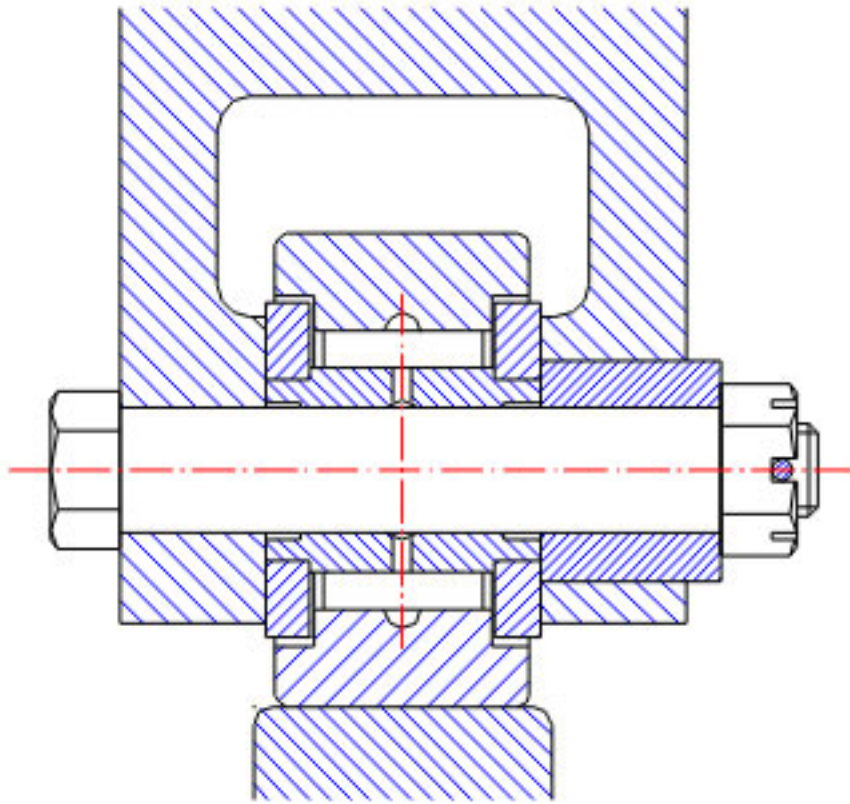

参考资料:<http://www.sozhou.com/p/ed0c4be7.html>