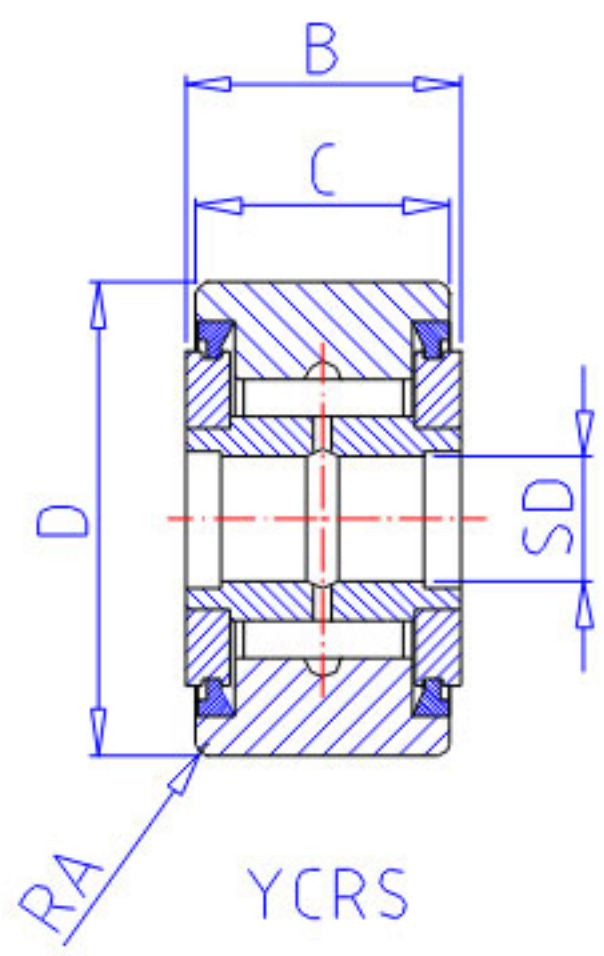

## NSK YCRS-48参数

型号	型号	YCRS-48		-
外形尺寸	SD	25.400	mm	内径
	D	76.200	mm	外径
	C	44.45	mm	宽度
	B	46.04	mm	宽度
基本额定载荷	CR	76000	N	动载荷
	COR	172000	N	静载荷
	CR2	7750	kgf	动载荷
	COR2	17600	kgf	静载荷
滚轮极限载荷	LTL1	60000	N	滚轮极限载荷
重量	MASS	1400	g	重量
挡肩尺寸	F	44.4	mm	(最小)
外形尺寸	RA	2.3	mm	-

## NSK YCRS-48图片

参考资料:<http://www.sozhou.com/p/ed0c4be7.html>