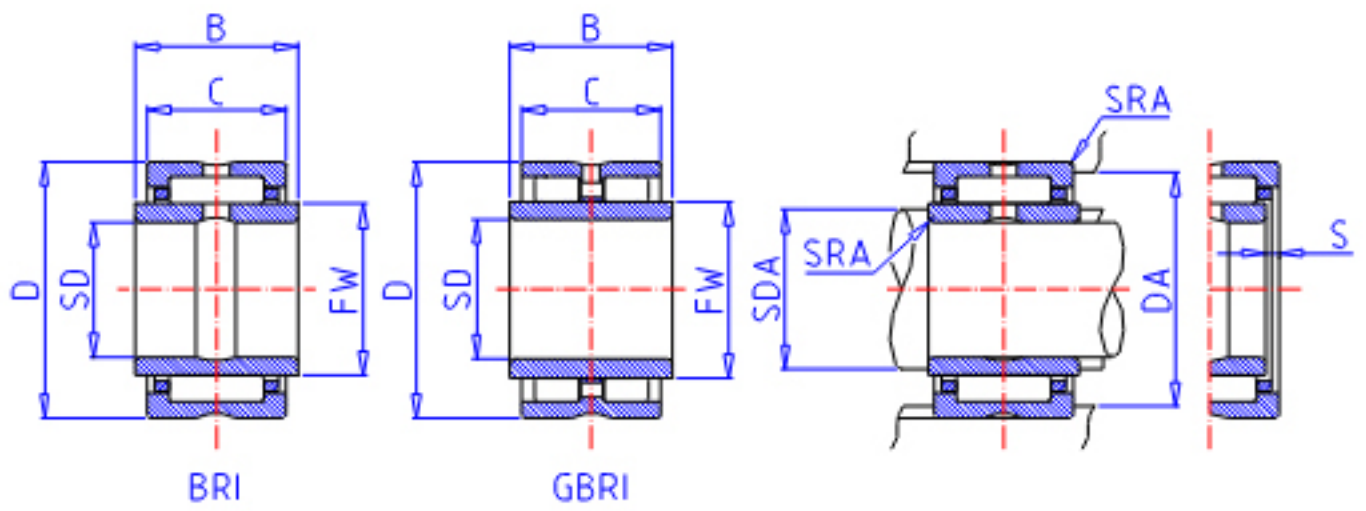

参考资料:<http://www.sozhou.com/p/ed2cb9ad.html>