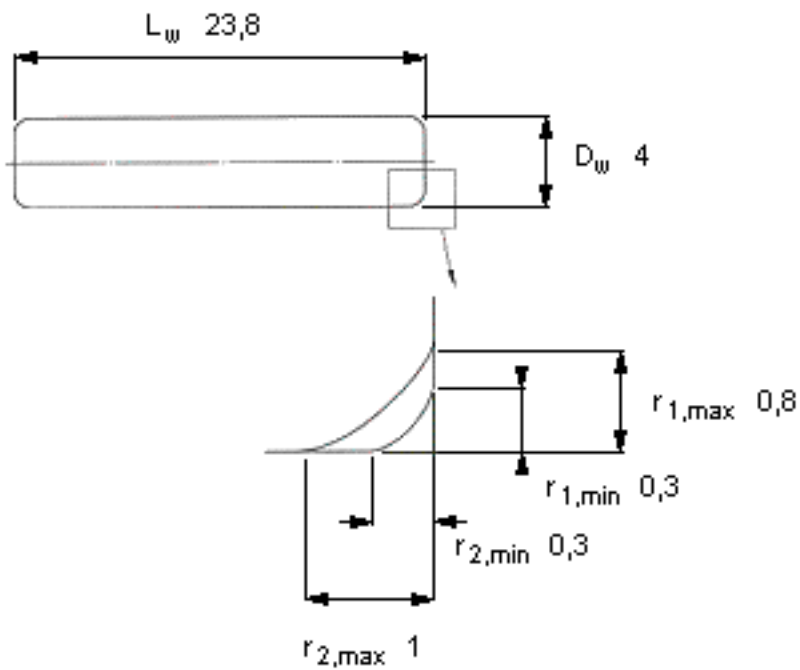

SKF RN-4x23.8 BF/G2参数

主要尺寸	D_w	4	mm	-
	L_w	23.8		-
	最小	0.3	mm	-
	最大	0.8	mm	-
	最大	1	mm	-
重量	重量	2350	g	-
型号	型号	RN-4x23.8 BF/G2		-

SKF RN-4x23.8 BF/G2图片

参考资料:<http://www.sozhou.com/p/ed2d52fe.html>