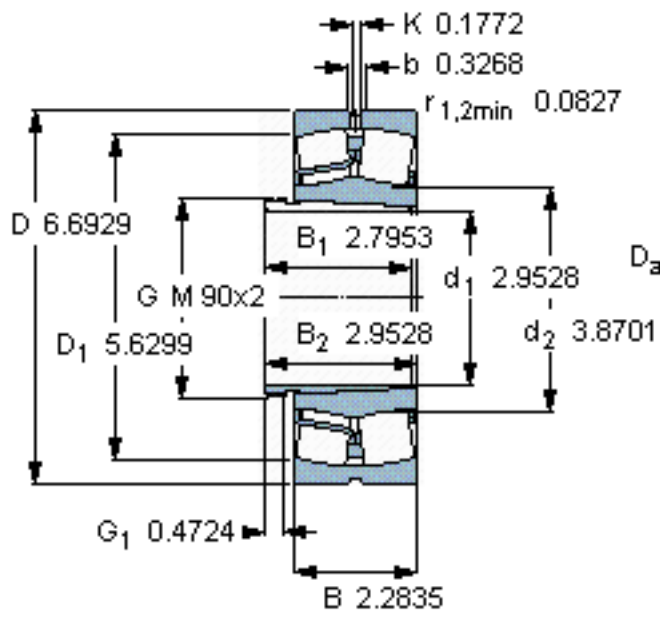

SKF 22316 EK + AHX 2316 *参数

主要尺寸	d_1	75	mm	-
	D	170	mm	-
	B	58	mm	-
基本额定载荷	C	490000	N	动载荷
	C_0	540000	N	静载荷
疲劳载荷极限	P_u	54000	N	-
额定转速	参考转速	3000	r/min	-
	极限转速	4000	r/min	-
重量	重量	7000	g	-
型号	* SKF 探索者轴承	22316 EK + AHX 2316	-	-
		*		

SKF 22316 EK + AHX 2316 *图片

参考资料: <http://www.sozhou.com/p/ed388331.html>

计算系数
 e 0,35
 Y_1 1,9
 Y_2 2,9
 Y_0 1,8