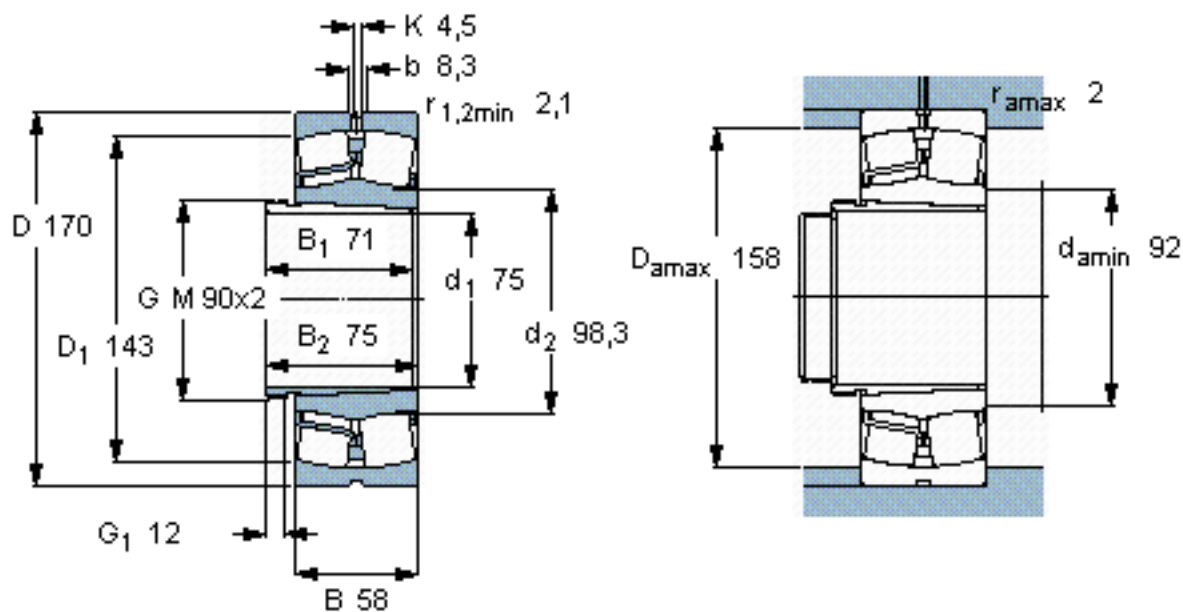

SKF 22316 EK + AHX 2316 *参数

主要尺寸	d_1	75	mm	-
	D	170	mm	-
	B	58	mm	-
基本额定载荷	C	490000	N	动载荷
	C_0	540000	N	静载荷
疲劳载荷极限	P_u	54000	N	-
额定转速	参考转速	3000	r/min	-
	极限转速	4000	r/min	-
重量	重量	7000	g	-
型号	* SKF 探索者轴承	22316 EK + AHX 2316	-	-
		*		

SKF 22316 EK + AHX 2316 *图片

参考资料: <http://www.sozhou.com/p/ed388331.html>

计算系数
 e 0,35
 Y_1 1,9
 Y_2 2,9
 Y_0 1,8