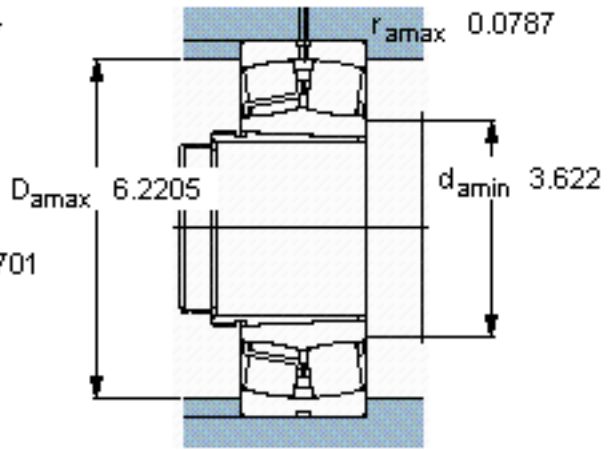

SKF 22316 EK + AHX 2316 *参数

主要尺寸	d_1	75	mm	-
	D	170	mm	-
	B	58	mm	-
基本额定载荷	C	490000	N	动载荷
	C_0	540000	N	静载荷
疲劳载荷极限	P_u	54000	N	-
额定转速	参考转速	3000	r/min	-
	极限转速	4000	r/min	-
重量	重量	7000	g	-
型号	* SKF 探索者轴承	22316 EK + AHX 2316	-	-
		*		

SKF 22316 EK + AHX 2316 *图片

参考资料: <http://www.sozhou.com/p/ed388331.html>

计算系数
 e 0,35
 Y_1 1,9
 Y_2 2,9
 Y_0 1,8