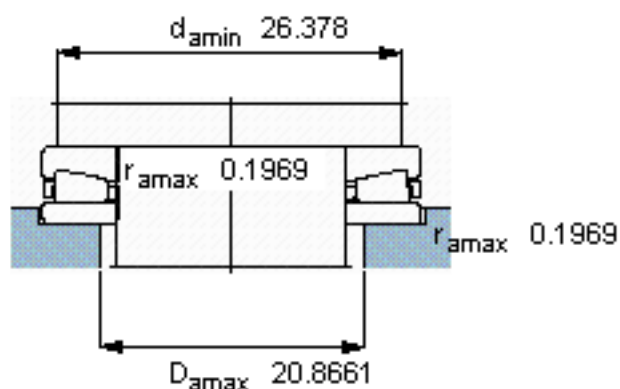

SKF 350998参数

主要尺寸	d	480	mm	-
	D	730	mm	-
	d ₁	730	mm	-
	H	112	mm	-
基本额定载荷	C	3580000	N	动载荷
	C ₀	19000000	N	静载荷
疲劳载荷极限	P _u	1180000	N	-
最小载荷系数	A	29	-	-
重量	重量	180000	g	-
型号	型号	350998	-	-

SKF 350998图片

参考资料:<http://www.sozhou.com/p/ed900d17.html>