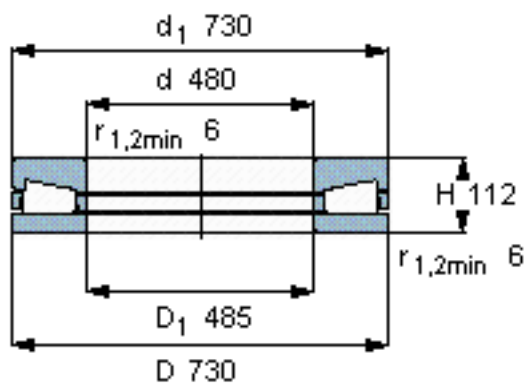

SKF 350998参数

主要尺寸	d	480	mm	-
	D	730	mm	-
	d ₁	730	mm	-
	H	112	mm	-
基本额定载荷	C	3580000	N	动载荷
	C ₀	19000000	N	静载荷
疲劳载荷极限	P _u	1180000	N	-
最小载荷系数	A	29	-	-
重量	重量	180000	g	-
型号	型号	350998	-	-

SKF 350998图片

参考资料:<http://www.sozhou.com/p/ed900d17.html>