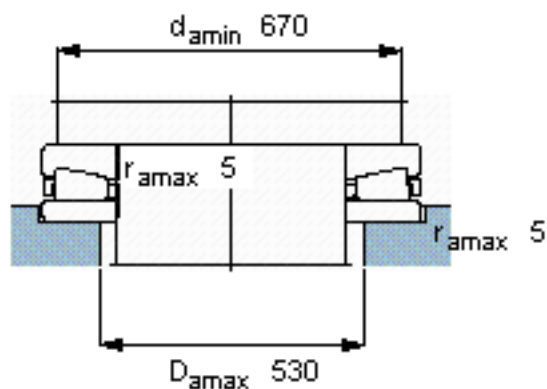

SKF 350998参数

主要尺寸	d	480	mm	-
	D	730	mm	-
	d ₁	730	mm	-
	H	112	mm	-
基本额定载荷	C	3580000	N	动载荷
	C ₀	19000000	N	静载荷
疲劳载荷极限	P _u	1180000	N	-
最小载荷系数	A	29	-	-
重量	重量	180000	g	-
型号	型号	350998	-	-

SKF 350998图片

参考资料:<http://www.sozhou.com/p/ed900d17.html>