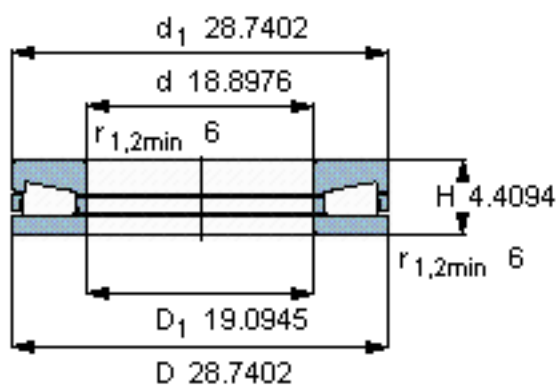

SKF 350998参数

主要尺寸	d	480	mm	-
	D	730	mm	-
	d ₁	730	mm	-
	H	112	mm	-
基本额定载荷	C	3580000	N	动载荷
	C ₀	19000000	N	静载荷
疲劳载荷极限	P _u	1180000	N	-
最小载荷系数	A	29	-	-
重量	重量	180000	g	-
型号	型号	350998	-	-

SKF 350998图片

参考资料:<http://www.sozhou.com/p/ed900d17.html>