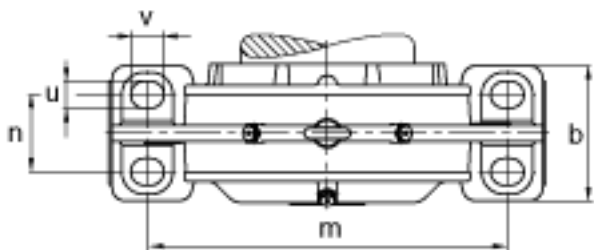

参考资料:<http://www.sozhou.com/p/ed9a2d88.html>