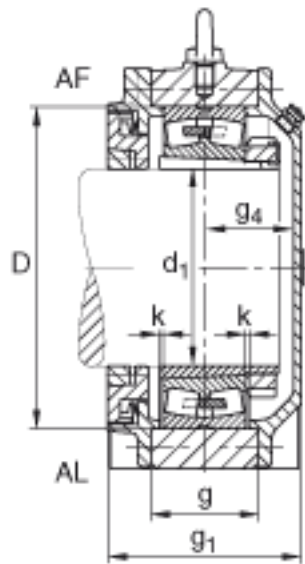

FAG BND3238-H-W-T-AF-S参数

尺寸	n	120	mm	-
	s	M36		-
说明	s ₂	M16		-
尺寸	t	380	mm	-
	u	42	mm	-
	v	52	mm	-
说明	s ₂	8		数量
		23238K		型号, 轴承
其他		H2338		质量, 紧定套
重量	m ₁	170000	g	质量, 轴承座
尺寸	d ₁	170	mm	-
	a	710	mm	-
	h ₁	455	mm	-
	g ₁	250	mm	-
	b	220	mm	-
	c	85	mm	-
	D	340	mm	-
	g	143	mm	-
	g ₄	112	mm	-
	h	220	mm	-
	m	560	mm	-
说明		BND3238		型号, 轴承座

FAG BND3238-H-W-T-AF-S图片

参考资料:<http://www.sozhou.com/p/ed9a2d88.html>