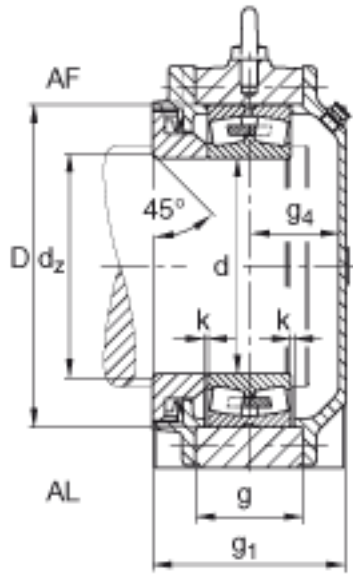

FAG BND2244-Z-T-AL-S参数

尺寸	d	220	mm	-
	a	890	mm	-
	h ₁	550	mm	-
	g ₁	264	mm	-
	c	80	mm	-
	D	400	mm	-
	d _z	236	mm	-
	g	140	mm	-
	g ₄	112	mm	-
	h	270	mm	-
	k	4	mm	-
	m	720	mm	-
	n	140	mm	-
	s	M36		-
说明	s ₂	M20		-
尺寸	t	455	mm	-
	u	42	mm	-
	v	52	mm	-
说明	s ₂	8		数量
		22244		型号, 轴承
重量	m ₁	290000	g	质量, 轴承座
说明		BND2244		型号, 轴承座
尺寸	b	250	mm	-

FAG BND2244-Z-T-AL-S图片

参考资料: <http://www.sozhou.com/p/edb07408.html>